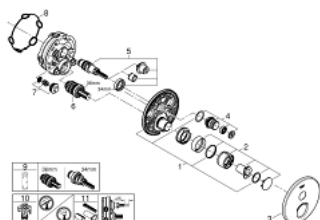

29 144 000 SMARTCONTROL СМЕСИТЕЛ ЗА ВГРАЖДАНЕ ЗА ДУШ

SPARE PARTS, юни 2018 – now

- 1: Mounting plate (Spare part-nr. 48362000)
- 2: Ръкохватка (Spare part-nr. 46990000)
- 3: Розетка (Spare part-nr. 46991000)
- 4: Push button (Spare part-nr. 48361000)
- 4.1: pushbutton (Spare part-nr. 14077000)
- 5: Картуш (Spare part-nr. 48359000)
- 5.1: Шпиндел (Spare part-nr. 49088000)
- 6: Картуш (Spare part-nr. 46989000)
- 7: Възвратен клапан (Spare part-nr. 49085000)
- 8: Уплътнение (Spare part-nr. 48360000)
- 9: Картуш (Spare part-nr. 48359000)*
- 10: Спирателен клапан (Spare part-nr. 1405300M)*
- 11: Универсален комплект за Smartcontrol термостатен смесител (Spare part-nr. 14048000)*

* Optional accessories