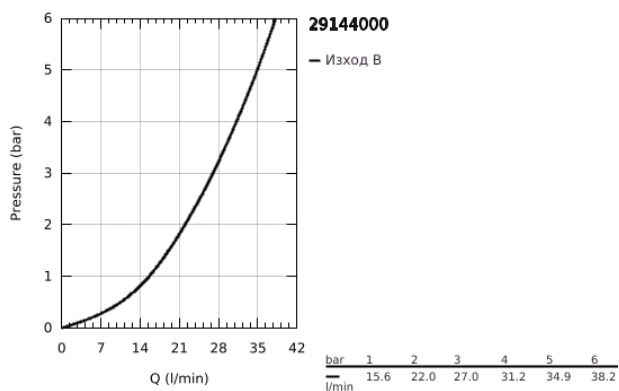

## 29 144 000 SMARTCONTROL СМЕСИТЕЛ ЗА ВГРАЖДАНЕ ЗА ДУШ

### PRODUCT DESCRIPTION

- Colour: хром
- Външна част към тяло за вграждане GROHE Rapido SmartBox (35 600/35 604)
- Поставяне на металната розетка с GROHE FastFixation
- GROHE LongLife хромирано покритие
- Технология SmartControl натиснете бутона ON-OFF и завъртете, за да регулирате дебита
- Сменяеми символи на копчетата

- Картуш
- without roughing-in set 35 600/35 604 (please order separately)
- Дебит B = 27 l/min, C = 27 l/min