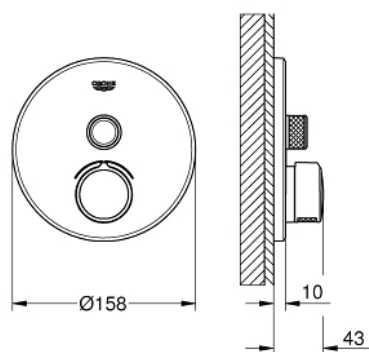

### PRODUCT DESCRIPTION

- Colour: хром
- Външна част към тяло за вграждане GROHE Rapido SmartBox (35 600/35 604)
- Поставяне на металната розетка с GROHE FastFixation
- GROHE LongLife хромирано покритие
- Технология SmartControl натиснете бутона ON-OFF и завъртете, за да регулирате дебита
- Сменяеми символи на копчетата

- Картуш
- without roughing-in set 35 600/35 604 (please order separately)
- Дебит B = 27 l/min, C = 27 l/min