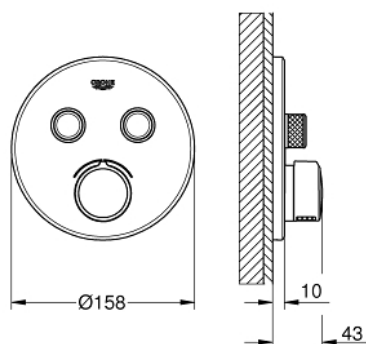

### PRODUCT DESCRIPTION

- Colour: хром
- Поставяне на металната розетка с GROHE FastFixation
- GROHE LongLife хромирано покритие
- Технология SmartControl натиснете бутона ON-OFF и завъртете, за да регулирате дебита
- Сменяеми символи на копчетата

- Картуш

- Различните изводи могат да се използват едновременно

- without roughing-in set 35 600/35 604 (please order separately)

- Дебит:извод В = 23 l/minизвод С = 25 l/minизвод В + С = 27 l/min