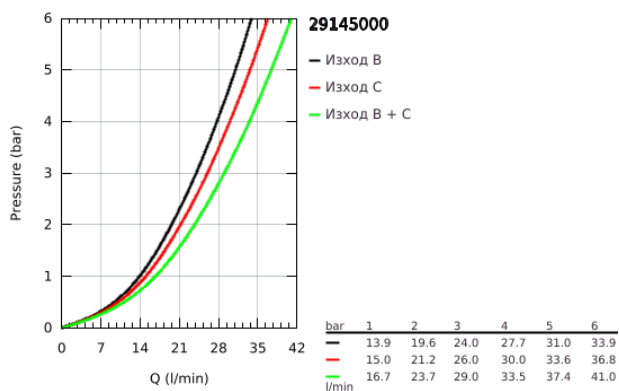

### PRODUCT DESCRIPTION

- Colour: хром
- Поставяне на металната розетка с GROHE FastFixation
- GROHE LongLife хромирано покритие
- Технология SmartControl натиснете бутона ON-OFF и завъртете, за да регулирате дебита
- Сменяеми символи на копчетата

- Картуш

- Различните изводи могат да се използват едновременно

- without roughing-in set 35 600/35 604 (please order separately)

- Дебит:извод В = 23 l/minизвод С = 25 l/minизвод В + С = 27 l/min