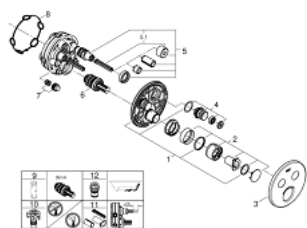

### PRODUCT DESCRIPTION

- Colour: хром
- Поставяне на металната розетка с GROHE FastFixation
- GROHE LongLife хромирано покритие
- Технология SmartControl натиснете бутона ON-OFF и завъртете, за да регулирате дебита
- Сменяеми символи на копчетата

- Картуш

- Различните изводи могат да се използват едновременно

- without roughing-in set 35 600/35 604 (please order separately)

- Дебит:извод В = 23 l/minизвод С = 25 l/minизвод В + С = 27 l/min

## 29 145 000 SMARTCONTROL СМЕСИТЕЛ ЗА ВГАЖДАНЕ ЗА ВАНА/ДУШ