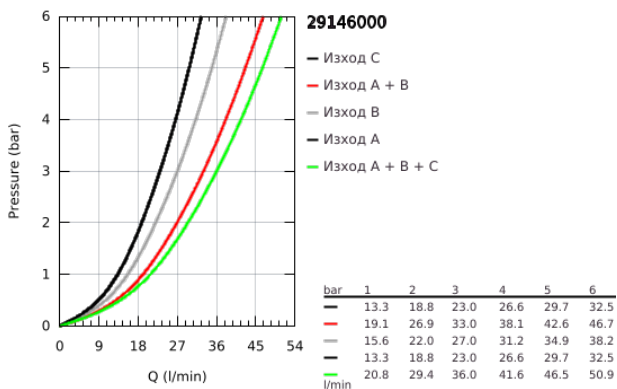

29 146 000 SMARTCONTROL СМЕСИТЕЛ ЗА ВГРАЖДАНЕ С 3 ИЗВОДА

PRODUCT DESCRIPTION

- Colour: хром
- Външна част към тяло за вграждане GROHE Rapido SmartBox (35 600/35 604)
- Поставяне на металната розетка с GROHE FastFixation
- GROHE LongLife хромирано покритие
- Технология SmartControl натиснете бутон ON-OFF и завъртете, за да регулирате дебита
- Сменяеми символи на копчетата

- Картуш

- Различните изводи могат да се използват едновременно

- without roughing-in set 35 600/35 604 (please order separately)

- Дебит: Изход А = 22 l/min Изход В = 26 l/min Изход С = 22 l/min Изход А + В = 31 l/min Изход А + В + С = 34 l/min