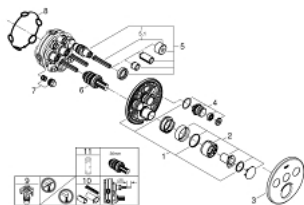

29 146 000 SMARTCONTROL СМЕСИТЕЛ ЗА ВГРАЖДАНЕ С 3 ИЗВОДА

PRODUCT DESCRIPTION

- Colour: хром
- Външна част към тяло за вграждане GROHE Rapido SmartBox (35 600/35 604)
- Поставяне на металната розетка с GROHE FastFixation
- GROHE LongLife хромирано покритие
- Технология SmartControl натиснете бутон ON-OFF и завъртете, за да регулирате дебита
- Сменяеми символи на копчетата

- Картуш

- Различните изводи могат да се използват едновременно

- without roughing-in set 35 600/35 604 (please order separately)

- Дебит: Изход А = 22 l/min Изход В = 26 l/min Изход С = 22 l/min Изход А + В = 31 l/min Изход А + В + С = 34 l/min

29 146 000 SMARTCONTROL СМЕСИТЕЛ ЗА ВГРАЖДАНЕ С 3 ИЗВОДА

SPARE PARTS, септември 2020 – now

- 1: Mounting plate (Spare part-nr. 48362000)
 - 2: Ръкохватка (Spare part-nr. 46990000)
 - 3: Розетка (Spare part-nr. 46993000)
 - 4: Push button (Spare part-nr. 48361000)
 - 4.1: pushbutton (Spare part-nr. 14077000)
 - 5: Картуш (Spare part-nr. 48359000)
 - 5.1: Шпиндел (Spare part-nr. 49088000)
 - 6: Картуш (Spare part-nr. 46989000)
 - 7: Възвратни клапи (Spare part-nr. 47979000)
 - 8: Уплътнение (Spare part-nr. 48360000)
 - 9: Спирателен клапан (Spare part-nr. 1405300M)*
 - 10: Универсален комплект за Smartcontrol термостатен смесител (Spare part-nr. 14048000)*
 - 11: Ключ (Spare part-nr. 49059000)*
- * Optional accessories