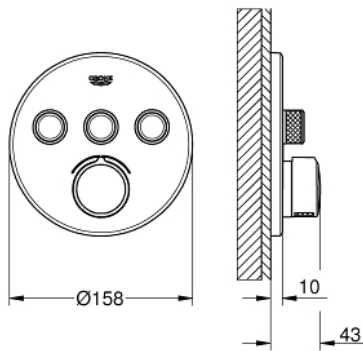

29 146 000 SMARTCONTROL СМЕСИТЕЛ ЗА ВГРАЖДАНЕ С 3 ИЗВОДА

PRODUCT DESCRIPTION

- Colour: хром
- Външна част към тяло за вграждане GROHE Rapido SmartBox (35 600/35 604)
- Поставяне на металната розетка с GROHE FastFixation
- GROHE LongLife хромирано покритие
- Технология SmartControl натиснете бутон ON-OFF и завъртете, за да регулирате дебита
- Сменяеми символи на копчетата

- Картуш

- Различните изводи могат да се използват едновременно

- without roughing-in set 35 600/35 604 (please order separately)

- Дебит: Изход А = 22 l/min Изход В = 26 l/min Изход С = 22 l/min Изход А + В = 31 l/min Изход А + В + С = 34 l/min

29 146 000 SMARTCONTROL СМЕСИТЕЛ ЗА ВГРАЖДАНЕ С 3 ИЗВОДА

SPARE PARTS, септември 2020 – now

- 1: Mounting plate (Spare part-nr. 48362000)
 - 2: Ръкохватка (Spare part-nr. 46990000)
 - 3: Розетка (Spare part-nr. 46993000)
 - 4: Push button (Spare part-nr. 48361000)
 - 4.1: pushbutton (Spare part-nr. 14077000)
 - 5: Картуш (Spare part-nr. 48359000)
 - 5.1: Шпиндел (Spare part-nr. 49088000)
 - 6: Картуш (Spare part-nr. 46989000)
 - 7: Възвратни клапи (Spare part-nr. 47979000)
 - 8: Уплътнение (Spare part-nr. 48360000)
 - 9: Спирателен клапан (Spare part-nr. 1405300M)*
 - 10: Универсален комплект за Smartcontrol термостатен смесител (Spare part-nr. 14048000)*
 - 11: Ключ (Spare part-nr. 49059000)*
- * Optional accessories