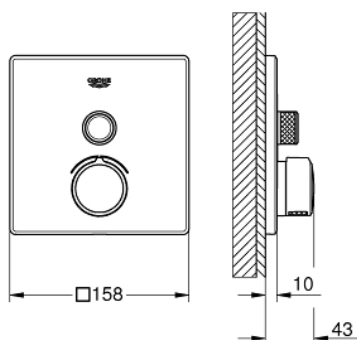

29 147 000 SMARTCONTROL СМЕСИТЕЛ ЗА ВГРАЖДАНЕ ЗА ДУШ

PRODUCT DESCRIPTION

- Colour: хром
- Външна част към тяло за вграждане GROHE Rapido SmartBox (35 600/35 604)
- Поставяне на металната розетка с GROHE FastFixation
- GROHE LongLife хромирано покритие
- Технология SmartControl натиснете бутона ON-OFF и завъртете, за да регулирате дебита
- Сменяеми символи на копчетата

- Картуш
- without roughing-in set 35 600/35 604 (please order separately)
- Дебит B = 27 l/min, C = 27 l/min

29 147 000 SMARTCONTROL СМЕСИТЕЛ ЗА ВГРАЖДАНЕ ЗА ДУШ

SPARE PARTS, юни 2018 – now

- 1: Mounting plate (Spare part-nr. 48362000)
- 2: Ръкохватка (Spare part-nr. 46990000)
- 3: Розетка (Spare part-nr. 46994000)
- 4: Push button (Spare part-nr. 48361000)
- 4.1: pushbutton (Spare part-nr. 14077000)
- 5: Картуш (Spare part-nr. 48359000)
- 5.1: Шпиндел (Spare part-nr. 49088000)
- 6: Картуш (Spare part-nr. 46989000)
- 7: Възвратен клапан (Spare part-nr. 49085000)
- 8: Уплътнение (Spare part-nr. 48360000)
- 9: Ключ (Spare part-nr. 49059000)*
- 10: Спирателен клапан (Spare part-nr. 1405300M)*
- 11: Универсален комплект за Smartcontrol термостатен смесител (Spare part-nr. 14048000)*