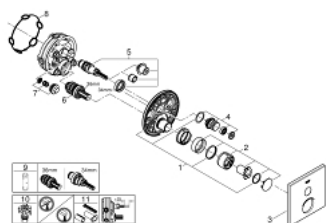

29 147 000 SMARTCONTROL СМЕСИТЕЛ ЗА ВГРАЖДАНЕ ЗА ДУШ

PRODUCT DESCRIPTION

- Colour: хром
- Външна част към тяло за вграждане GROHE Rapido SmartBox (35 600/35 604)
- Поставяне на металната розетка с GROHE FastFixation
- GROHE LongLife хромирано покритие
- Технология SmartControl натиснете бутона ON-OFF и завъртете, за да регулирате дебита
- Сменяеми символи на копчетата

- Картуш
- without roughing-in set 35 600/35 604 (please order separately)
- Дебит B = 27 l/min, C = 27 l/min

29 147 000 SMARTCONTROL СМЕСИТЕЛ ЗА ВГРАЖДАНЕ ЗА ДУШ

SPARE PARTS, юни 2018 – now

- 1: Mounting plate (Spare part-nr. 48362000)
- 2: Ръкохватка (Spare part-nr. 46990000)
- 3: Розетка (Spare part-nr. 46994000)
- 4: Push button (Spare part-nr. 48361000)
- 4.1: pushbutton (Spare part-nr. 14077000)
- 5: Картуш (Spare part-nr. 48359000)
- 5.1: Шпиндел (Spare part-nr. 49088000)
- 6: Картуш (Spare part-nr. 46989000)
- 7: Възвратен клапан (Spare part-nr. 49085000)
- 8: Уплътнение (Spare part-nr. 48360000)
- 9: Ключ (Spare part-nr. 49059000)*
- 10: Спирателен клапан (Spare part-nr. 1405300M)*
- 11: Универсален комплект за Smartcontrol термостатен смесител (Spare part-nr. 14048000)*