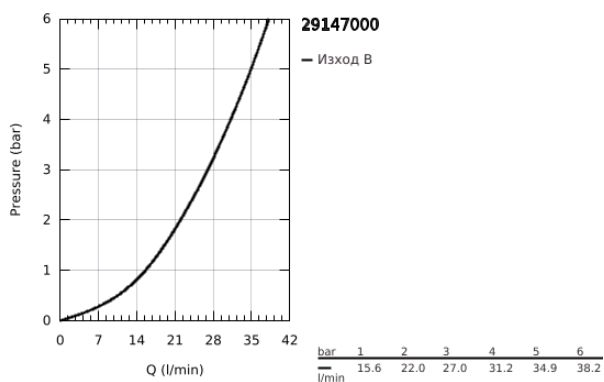

29 147 000 SMARTCONTROL СМЕСИТЕЛ ЗА ВГРАЖДАНЕ ЗА ДУШ

PRODUCT DESCRIPTION

- Colour: хром
- Външна част към тяло за вграждане GROHE Rapido SmartBox (35 600/35 604)
- Поставяне на металната розетка с GROHE FastFixation
- GROHE LongLife хромирано покритие
- Технология SmartControl натиснете бутона ON-OFF и завъртете, за да регулирате дебита
- Сменяеми символи на копчетата

- Картуш
- without roughing-in set 35 600/35 604 (please order separately)
- Дебит B = 27 l/min, C = 27 l/min

29 147 000 SMARTCONTROL СМЕСИТЕЛ ЗА ВГРАЖДАНЕ ЗА ДУШ

SPARE PARTS, юни 2018 – now

- 1: Mounting plate (Spare part-nr. 48362000)
- 2: Ръкохватка (Spare part-nr. 46990000)
- 3: Розетка (Spare part-nr. 46994000)
- 4: Push button (Spare part-nr. 48361000)
- 4.1: pushbutton (Spare part-nr. 14077000)
- 5: Картуш (Spare part-nr. 48359000)
- 5.1: Шпиндел (Spare part-nr. 49088000)
- 6: Картуш (Spare part-nr. 46989000)
- 7: Възвратен клапан (Spare part-nr. 49085000)
- 8: Уплътнение (Spare part-nr. 48360000)
- 9: Ключ (Spare part-nr. 49059000)*
- 10: Спирателен клапан (Spare part-nr. 1405300M)*
- 11: Универсален комплект за Smartcontrol термостатен смесител (Spare part-nr. 14048000)*