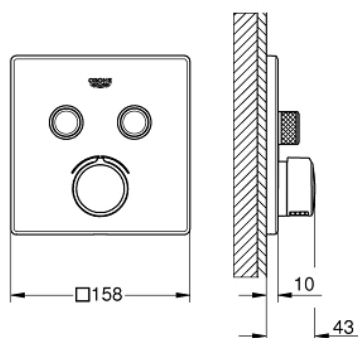

29 148 000 SMARTCONTROL СМЕСИТЕЛ ЗА ВГАЖДАНЕ ЗА ВАНА/ДУШ

PRODUCT DESCRIPTION

- Colour: хром
- Външна част към тяло за вграждане GROHE Rapido SmartBox (35 600/35 604)
- Поставяне на металната розетка с GROHE FastFixation
- GROHE LongLife хромирано покритие
- Технология SmartControl натиснете бутона ON-OFF и завъртете, за да регулирате дебита
- Сменяеми символи на копчетата

- Картуш

- Различните изводи могат да се използват едновременно

- without roughing-in set 35 600/35 604 (please order separately)

- Дебит: извод В = 23 l/min извод С = 25 l/min извод В + С = 27 l/min

29 148 000 SMARTCONTROL СМЕСИТЕЛ ЗА ВГАЖДАНЕ ЗА ВАНА/ДУШ

SPARE PARTS, септември 2016 – now

- 1: Mounting plate (Spare part-nr. 48363000)
- 2: Ръкохватка (Spare part-nr. 46990000)
- 3: Розетка (Spare part-nr. 46995000)
- 4: Push button (Spare part-nr. 48361000)
- 4.1: pushbutton (Spare part-nr. 14077000)
- 5: Картуш (Spare part-nr. 48359000)
- 5.1: Шпиндел (Spare part-nr. 49088000)
- 6: Картуш (Spare part-nr. 46989000)
- 7: Възвратни клапи (Spare part-nr. 47979000)
- 8: Уплътнение (Spare part-nr. 48360000)
- 9: Ключ (Spare part-nr. 49059000)*
- 10: Спирателен клапан (Spare part-nr. 1405300M)*
- 11: Универсален комплект за Smartcontrol термостатен смесител (Spare part-nr. 14048000)*
- 12: Възвратен клапан (DIN-EN1717) (Spare part-nr. 14055000)*