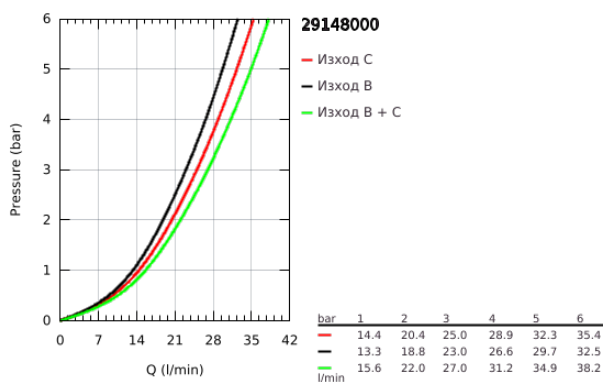

29 148 000 SMARTCONTROL СМЕСИТЕЛ ЗА ВГАЖДАНЕ ЗА ВАНА/ДУШ

PRODUCT DESCRIPTION

- Colour: хром
- Външна част към тяло за вграждане GROHE Rapido SmartBox (35 600/35 604)
- Поставяне на металната розетка с GROHE FastFixation
- GROHE LongLife хромирано покритие
- Технология SmartControl натиснете бутона ON-OFF и завъртете, за да регулирате дебита
- Сменяеми символи на копчетата

- Картуш

- Различните изводи могат да се използват едновременно

- without roughing-in set 35 600/35 604 (please order separately)

- Дебит: извод В = 23 l/min извод С = 25 l/min извод В + С = 27 l/min

29 148 000 SMARTCONTROL СМЕСИТЕЛ ЗА ВГАЖДАНЕ ЗА ВАНА/ДУШ