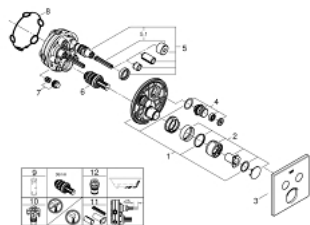

29 148 000 SMARTCONTROL СМЕСИТЕЛ ЗА ВГАЖДАНЕ ЗА ВАНА/ДУШ

PRODUCT DESCRIPTION

- Colour: хром
- Външна част към тяло за вграждане GROHE Rapido SmartBox (35 600/35 604)
- Поставяне на металната розетка с GROHE FastFixation
- GROHE LongLife хромирано покритие
- Технология SmartControl натиснете бутона ON-OFF и завъртете, за да регулирате дебита
- Сменяеми символи на копчетата

- Картуш

- Различните изводи могат да се използват едновременно

- without roughing-in set 35 600/35 604 (please order separately)

- Дебит: извод В = 23 l/min извод С = 25 l/min извод В + С = 27 l/min

29 148 000 SMARTCONTROL СМЕСИТЕЛ ЗА ВГАЖДАНЕ ЗА ВАНА/ДУШ

SPARE PARTS, септември 2016 – now

- 1: Mounting plate (Spare part-nr. 48363000)
- 2: Ръкохватка (Spare part-nr. 46990000)
- 3: Розетка (Spare part-nr. 46995000)
- 4: Push button (Spare part-nr. 48361000)
- 4.1: pushbutton (Spare part-nr. 14077000)
- 5: Картуш (Spare part-nr. 48359000)
- 5.1: Шпиндел (Spare part-nr. 49088000)
- 6: Картуш (Spare part-nr. 46989000)
- 7: Възвратни клапи (Spare part-nr. 47979000)
- 8: Уплътнение (Spare part-nr. 48360000)
- 9: Ключ (Spare part-nr. 49059000)*
- 10: Спирателен клапан (Spare part-nr. 1405300M)*
- 11: Универсален комплект за Smartcontrol термостатен смесител (Spare part-nr. 14048000)*
- 12: Възвратен клапан (DIN-EN1717) (Spare part-nr. 14055000)*