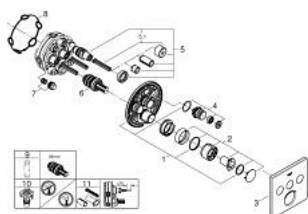

29 149 000 SMARTCONTROL СМЕСИТЕЛ ЗА ВГРАЖДАНЕ С 3 ИЗВОДА

PRODUCT DESCRIPTION

- Colour: хром
- Външна част към тяло за вграждане GROHE Rapido SmartBox (35 600/35 604)
- Поставяне на металната розетка с GROHE FastFixation
- GROHE LongLife хромирано покритие
- Технология SmartControl натиснете бутона ON-OFF и завъртете, за да регулирате дебита
- Сменяеми символи на копчетата

- Картуш

- Различните изводи могат да се използват едновременно

- without roughing-in set 35 600/35 604 (please order separately)

- Дебит: Извод А = 22 l/min Извод В = 26 l/min Извод С = 22 l/min Извод А + В = 31 l/min Извод А + В + С = 34 l/min

29 149 000 SMARTCONTROL СМЕСИТЕЛ ЗА ВГРАЖДАНЕ С 3 ИЗВОДА

SPARE PARTS, септември 2020 – now

- 1: Mounting plate (Spare part-nr. 48362000)
- 2: Ръкохватка (Spare part-nr. 46990000)
- 3: Розетка (Spare part-nr. 46996000)
- 4: Push button (Spare part-nr. 48361000)
- 4.1: pushbutton (Spare part-nr. 14077000)
- 5: Картуш (Spare part-nr. 48359000)
- 5.1: Шпиндел (Spare part-nr. 49088000)
- 6: Картуш (Spare part-nr. 46989000)
- 7: Възвратни клапи (Spare part-nr. 47979000)
- 8: Уплътнение (Spare part-nr. 48360000)
- 9: Ключ (Spare part-nr. 49059000)*
- 10: Спирателен клапан (Spare part-nr. 1405300M)*
- 11: Универсален комплект за Smartcontrol термостатен смесител (Spare part-nr. 14048000)*