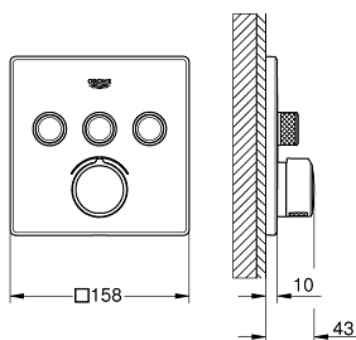

29 149 000 SMARTCONTROL СМЕСИТЕЛ ЗА ВГРАЖДАНЕ С 3 ИЗВОДА

PRODUCT DESCRIPTION

- Colour: хром
- Външна част към тяло за вграждане GROHE Rapido SmartBox (35 600/35 604)
- Поставяне на металната розетка с GROHE FastFixation
- GROHE LongLife хромирано покритие
- Технология SmartControl натиснете бутона ON-OFF и завъртете, за да регулирате дебита
- Сменяеми символи на копчетата

- Картуш

- Различните изводи могат да се използват едновременно

- without roughing-in set 35 600/35 604 (please order separately)

- Дебит: Извод А = 22 l/min Извод В = 26 l/min Извод С = 22 l/min Извод А + В = 31 l/min Извод А + В + С = 34 l/min

29 149 000 SMARTCONTROL СМЕСИТЕЛ ЗА ВГРАЖДАНЕ С 3 ИЗВОДА

SPARE PARTS, септември 2020 – now

- 1: Mounting plate (Spare part-nr. 48362000)
- 2: Ръкохватка (Spare part-nr. 46990000)
- 3: Розетка (Spare part-nr. 46996000)
- 4: Push button (Spare part-nr. 48361000)
- 4.1: pushbutton (Spare part-nr. 14077000)
- 5: Картуш (Spare part-nr. 48359000)
- 5.1: Шпиндел (Spare part-nr. 49088000)
- 6: Картуш (Spare part-nr. 46989000)
- 7: Възвратни клапи (Spare part-nr. 47979000)
- 8: Уплътнение (Spare part-nr. 48360000)
- 9: Ключ (Spare part-nr. 49059000)*
- 10: Спирателен клапан (Spare part-nr. 1405300M)*
- 11: Универсален комплект за Smartcontrol термостатен смесител (Spare part-nr. 14048000)*