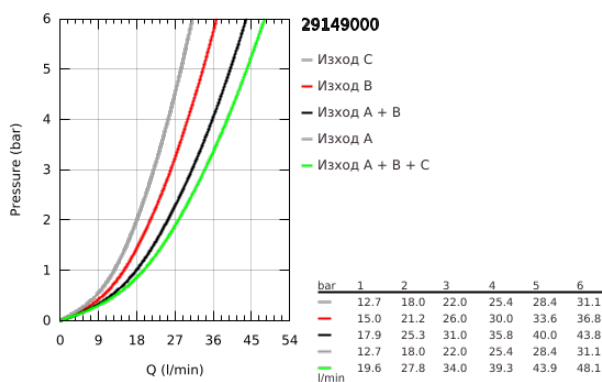

29 149 000 SMARTCONTROL СМЕСИТЕЛ ЗА ВГРАЖДАНЕ С 3 ИЗВОДА

PRODUCT DESCRIPTION

- Colour: хром
- Външна част към тяло за вграждане GROHE Rapido SmartBox (35 600/35 604)
- Поставяне на металната розетка с GROHE FastFixation
- GROHE LongLife хромирано покритие
- Технология SmartControl натиснете бутона ON-OFF и завъртете, за да регулирате дебита
- Сменяеми символи на копчетата

- Картуш

- Различните изводи могат да се използват едновременно

- without roughing-in set 35 600/35 604 (please order separately)

- Дебит: Извод А = 22 l/min Извод В = 26 l/min Извод С = 22 l/min Извод А + В = 31 l/min Извод А + В + С = 34 l/min