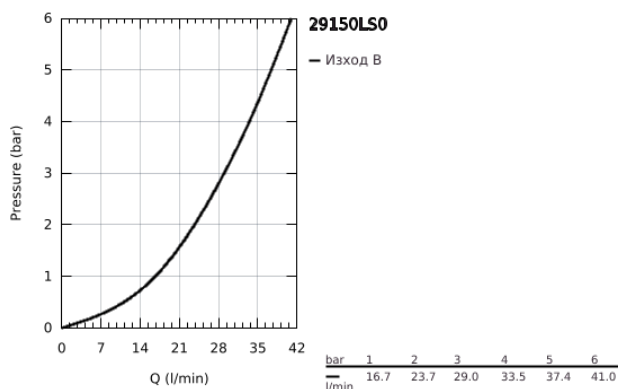

29 150 LS0 GROHTHERM SMARTCONTROL ТЕРМОСТАТ ЗА ВГРАЖДАНЕ ЗА ДУШ

PRODUCT DESCRIPTION

- Colour: moon white/chrome
- Външна част към тяло за вграждане GROHE Rapido SmartBox (35 600/35 604)
- Поставяне на металната розетка с GROHE FastFixation
- GROHE LongLife finish
- Технология SmartControl натиснете бутона ON-OFF и завъртете, за да регулирате дебита
- Сменяеми символи на копчетата
- GROHE TurboStat - компактен картуш с восьчен термoeлемент
- GROHE ProGrip с набраздена повърхност
- GROHE SafeStop 38°C
- включен GROHE SafeStop Plus температурен ограничител до 43°C / 46°C
- Вграден възвратен клапан и цедка
- външна част от moon white акрилно стъкло
- Без тяло за вграждане
- Дебит: Изход А (към външния спирателен кран) = 34l/min; Изход В/С = 29 l/min

29 150 LS0 GROHTHERM SMARTCONTROL ТЕРМОСТАТ ЗА ВГРАЖДАНЕ ЗА ДУШ

SPARE PARTS, юни 2018 – now

- 1: Mounting plate (Spare part-nr. 48362000)
 - 2: Temperature control handle (Spare part-nr. 49029000)
 - 2.1: Капаче (Spare part-nr. 1015030000)
 - 2.2: handle adaptor (Spare part-nr. 1015059990)
 - 3: Розетка (Spare part-nr. 49031LS0)
 - 4: Push button (Spare part-nr. 48361000)
 - 4.1: pushbutton (Spare part-nr. 14077000)
 - 5: Картуш (Spare part-nr. 48359000)
 - 5.1: Шпиндел (Spare part-nr. 49088000)
 - 6: Термoeлемент 3/4" (Spare part-nr. 49028000)
 - 7: Възвратен клапан (Spare part-nr. 49085000)
 - 8: Уплътнение (Spare part-nr. 48360000)
 - 9: Ключ (Spare part-nr. 49059000)*
 - 10: GROHE TurboStat картуш 3/4" (Spare part-nr. 49003000)*
 - 11: Спирателен клапан (Spare part-nr. 1405300M)*
 - 12: Универсален комплект за Smartcontrol термостатен смесител (Spare part-nr. 14048000)*
- * Optional accessories