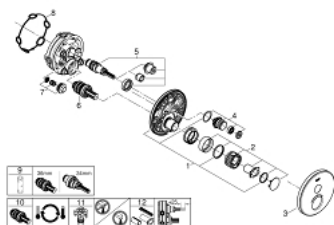

29 150 LS0 GROHTHERM SMARTCONTROL ТЕРМОСТАТ ЗА ВГРАЖДАНЕ ЗА ДУШ

PRODUCT DESCRIPTION

- Colour: moon white/chrome
- Външна част към тяло за вграждане GROHE Rapido SmartBox (35 600/35 604)
- Поставяне на металната розетка с GROHE FastFixation
- GROHE LongLife finish
- Технология SmartControl натиснете бутона ON-OFF и завъртете, за да регулирате дебита
- Сменяеми символи на копчетата
- GROHE TurboStat - компактен картуш с восьчен термoeлемент
- GROHE ProGrip с набраздена повърхност
- GROHE SafeStop 38°C
- включен GROHE SafeStop Plus температурен ограничител до 43°C / 46°C
- Вграден възвратен клапан и цедка
- външна част от moon white акрилно стъкло
- Без тяло за вграждане
- Дебит: Изход А (към външния спирателен кран) = 34l/min; Изход В/С = 29 l/min

29 150 LS0 GROHTHERM SMARTCONTROL ТЕРМОСТАТ ЗА ВГРАЖДАНЕ ЗА ДУШ

SPARE PARTS, юни 2018 – now

- 1: Mounting plate (Spare part-nr. 48362000)
 - 2: Temperature control handle (Spare part-nr. 49029000)
 - 2.1: Капаче (Spare part-nr. 1015030000)
 - 2.2: handle adaptor (Spare part-nr. 1015059990)
 - 3: Розетка (Spare part-nr. 49031LS0)
 - 4: Push button (Spare part-nr. 48361000)
 - 4.1: pushbutton (Spare part-nr. 14077000)
 - 5: Картуш (Spare part-nr. 48359000)
 - 5.1: Шпиндел (Spare part-nr. 49088000)
 - 6: Термoeлемент 3/4" (Spare part-nr. 49028000)
 - 7: Възвратен клапан (Spare part-nr. 49085000)
 - 8: Уплътнение (Spare part-nr. 48360000)
 - 9: Ключ (Spare part-nr. 49059000)*
 - 10: GROHE TurboStat картуш 3/4" (Spare part-nr. 49003000)*
 - 11: Спирателен клапан (Spare part-nr. 1405300M)*
 - 12: Универсален комплект за Smartcontrol термостатен смесител (Spare part-nr. 14048000)*
- * Optional accessories