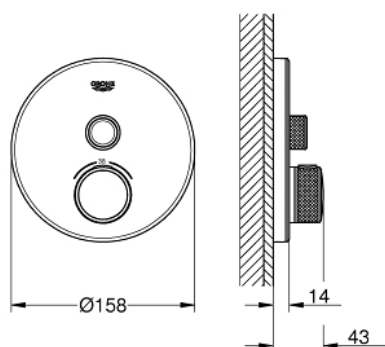

29 150 LS0 GROHTHERM SMARTCONTROL ТЕРМОСТАТ ЗА ВГРАЖДАНЕ ЗА ДУШ

PRODUCT DESCRIPTION

- Colour: moon white/chrome
- Външна част към тяло за вграждане GROHE Rapido SmartBox (35 600/35 604)
- Поставяне на металната розетка с GROHE FastFixation
- GROHE LongLife finish
- Технология SmartControl натиснете бутона ON-OFF и завъртете, за да регулирате дебита
- Сменяеми символи на копчетата
- GROHE TurboStat - компактен картуш с восьчен термoeлемент
- GROHE ProGrip с набраздена повърхност
- GROHE SafeStop 38°C
- включен GROHE SafeStop Plus температурен ограничител до 43°C / 46°C
- Вграден възвратен клапан и цедка
- външна част от moon white акрилно стъкло
- Без тяло за вграждане
- Дебит: Изход А (към външния спирателен кран) = 34l/min; Изход В/С = 29 l/min

29 150 LS0 GROHTHERM SMARTCONTROL ТЕРМОСТАТ ЗА ВГРАЖДАНЕ ЗА ДУШ

SPARE PARTS, юни 2018 – now

- 1: Mounting plate (Spare part-nr. 48362000)
 - 2: Temperature control handle (Spare part-nr. 49029000)
 - 2.1: Капаче (Spare part-nr. 1015030000)
 - 2.2: handle adaptor (Spare part-nr. 1015059990)
 - 3: Розетка (Spare part-nr. 49031LS0)
 - 4: Push button (Spare part-nr. 48361000)
 - 4.1: pushbutton (Spare part-nr. 14077000)
 - 5: Картуш (Spare part-nr. 48359000)
 - 5.1: Шпиндел (Spare part-nr. 49088000)
 - 6: Термoeлемент 3/4" (Spare part-nr. 49028000)
 - 7: Възвратен клапан (Spare part-nr. 49085000)
 - 8: Уплътнение (Spare part-nr. 48360000)
 - 9: Ключ (Spare part-nr. 49059000)*
 - 10: GROHE TurboStat картуш 3/4" (Spare part-nr. 49003000)*
 - 11: Спирателен клапан (Spare part-nr. 1405300M)*
 - 12: Универсален комплект за Smartcontrol термостатен смесител (Spare part-nr. 14048000)*
- * Optional accessories