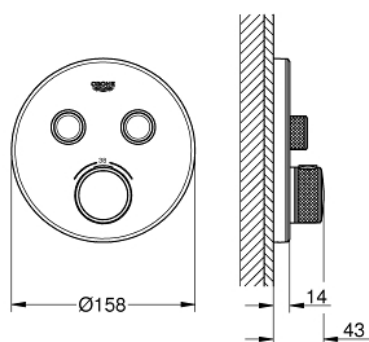

29 151 LS0 GROHTHERM SMARTCONTROL ТЕРМОСТАТ ЗА ВГРАЖДАНЕ ЗА ВАНА/ДУШ

PRODUCT DESCRIPTION

- Colour: moon white/chrome
- Външна част към тяло за вграждане GROHE Rapido SmartBox (35 600/35 604)
- Поставяне на металната розетка с GROHE FastFixation
- GROHE LongLife finish
- Технология SmartControl натиснете бутона ON-OFF и завъртете, за да регулирате дебита
- Сменяеми символи на копчетата
- GROHE TurboStat - компактен картуш с восьчен термoeлемент
- GROHE ProGrip с набраздена повърхност
- GROHE SafeStop 38°C
- включен GROHE SafeStop Plus температурен ограничител до 43°C / 46°C
- Вграден възвратен клапан и цедка
- Различните изводи могат да се използват едновременно
- външна част от moon white акрилно стъкло
- without roughing-in set 35 600/35 604 (please order separately)
- дебит:извод В = 24 l/minизвод С = 26 l/minизвод В+С = 29 l/min

29 151 LS0 GROHTHERM SMARTCONTROL ТЕРМОСТАТ ЗА ВГРАЖДАНЕ ЗА ВАНА/ДУШ

SPARE PARTS, юли 2016 – now

- 1: Mounting plate (Spare part-nr. 48363000)
- 2: Temperature control handle (Spare part-nr. 49029000)
- 2.1: Капаче (Spare part-nr. 1015030000)
- 2.2: handle adaptor (Spare part-nr. 1015059990)
- 3: Розетка (Spare part-nr. 49033LS0)
- 4: Push button (Spare part-nr. 48361000)
- 4.1: pushbutton (Spare part-nr. 14077000)
- 5: Картуш (Spare part-nr. 48359000)
- 5.1: Шпиндел (Spare part-nr. 49088000)
- 6: Термoeлемент 3/4" (Spare part-nr. 49028000)
- 7: Възвратни клапи (Spare part-nr. 47979000)
- 8: Уплътнение (Spare part-nr. 48360000)
- 9: Ключ (Spare part-nr. 49059000)*
- 10: Възвратен клапан (DIN-EN1717) (Spare part-nr. 14055000)*
- 11: GROHE TurboStat картуш 3/4" (Spare part-nr. 49003000)*
- 12: Спирателен клапан (Spare part-nr. 1405300M)*
- 13: Универсален комплект за Smartcontrol термостатен смесител (Spare part-nr. 14048000)*