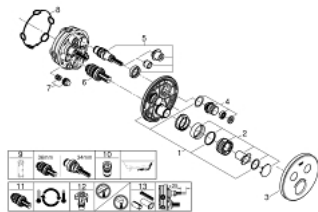

29 151 LS0 GROHTHERM SMARTCONTROL ТЕРМОСТАТ ЗА ВГРАЖДАНЕ ЗА ВАНА/ДУШ

PRODUCT DESCRIPTION

- Colour: moon white/chrome
- Външна част към тяло за вграждане GROHE Rapido SmartBox (35 600/35 604)
- Поставяне на металната розетка с GROHE FastFixation
- GROHE LongLife finish
- Технология SmartControl натиснете бутона ON-OFF и завъртете, за да регулирате дебита
- Сменяеми символи на копчетата
- GROHE TurboStat - компактен картуш с восьчен термoeлемент
- GROHE ProGrip с набраздена повърхност
- GROHE SafeStop 38°C
- включен GROHE SafeStop Plus температурен ограничител до 43°C / 46°C
- Вграден възвратен клапан и цедка
- Различните изводи могат да се използват едновременно
- външна част от moon white акрилно стъкло
- without roughing-in set 35 600/35 604 (please order separately)
- дебит:извод В = 24 l/minизвод С = 26 l/minизвод В+С = 29 l/min

29 151 LS0 GROHTHERM SMARTCONTROL ТЕРМОСТАТ ЗА ВГРАЖДАНЕ ЗА ВАНА/ДУШ

SPARE PARTS, юли 2016 – now

- 1: Mounting plate (Spare part-nr. 48363000)
- 2: Temperature control handle (Spare part-nr. 49029000)
- 2.1: Капаче (Spare part-nr. 1015030000)
- 2.2: handle adaptor (Spare part-nr. 1015059990)
- 3: Розетка (Spare part-nr. 49033LS0)
- 4: Push button (Spare part-nr. 48361000)
- 4.1: pushbutton (Spare part-nr. 14077000)
- 5: Картуш (Spare part-nr. 48359000)
- 5.1: Шпиндел (Spare part-nr. 49088000)
- 6: Термoeлемент 3/4" (Spare part-nr. 49028000)
- 7: Възвратни клапи (Spare part-nr. 47979000)
- 8: Уплътнение (Spare part-nr. 48360000)
- 9: Ключ (Spare part-nr. 49059000)*
- 10: Възвратен клапан (DIN-EN1717) (Spare part-nr. 14055000)*
- 11: GROHE TurboStat картуш 3/4" (Spare part-nr. 49003000)*
- 12: Спирателен клапан (Spare part-nr. 1405300M)*
- 13: Универсален комплект за Smartcontrol термостатен смесител (Spare part-nr. 14048000)*