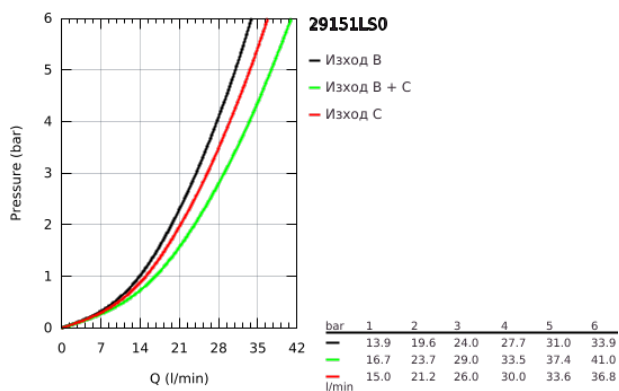

29 151 LS0 GROHTHERM SMARTCONTROL ТЕРМОСТАТ ЗА ВГРАЖДАНЕ ЗА ВАНА/ДУШ

PRODUCT DESCRIPTION

- Colour: moon white/chrome
- Външна част към тяло за вграждане GROHE Rapido SmartBox (35 600/35 604)
- Поставяне на металната розетка с GROHE FastFixation
- GROHE LongLife finish
- Технология SmartControl натиснете бутона ON-OFF и завъртете, за да регулирате дебита
- Сменяеми символи на копчетата
- GROHE TurboStat - компактен картуш с восьчен термoeлемент
- GROHE ProGrip с набраздена повърхност
- GROHE SafeStop 38°C
- включен GROHE SafeStop Plus температурен ограничител до 43°C / 46°C
- Вграден възвратен клапан и цедка
- Различните изводи могат да се използват едновременно
- външна част от moon white акрилно стъкло
- without roughing-in set 35 600/35 604 (please order separately)
- дебит:извод В = 24 l/minизвод С = 26 l/minизвод В+С = 29 l/min

29 151 LS0 GROHTHERM SMARTCONTROL ТЕРМОСТАТ ЗА ВГРАЖДАНЕ ЗА ВАНА/ДУШ

SPARE PARTS, юли 2016 – now

- 1: Mounting plate (Spare part-nr. 48363000)
- 2: Temperature control handle (Spare part-nr. 49029000)
- 2.1: Капаче (Spare part-nr. 1015030000)
- 2.2: handle adaptor (Spare part-nr. 1015059990)
- 3: Розетка (Spare part-nr. 49033LS0)
- 4: Push button (Spare part-nr. 48361000)
- 4.1: pushbutton (Spare part-nr. 14077000)
- 5: Картуш (Spare part-nr. 48359000)
- 5.1: Шпиндел (Spare part-nr. 49088000)
- 6: Термoeлемент 3/4" (Spare part-nr. 49028000)
- 7: Възвратни клапи (Spare part-nr. 47979000)
- 8: Уплътнение (Spare part-nr. 48360000)
- 9: Ключ (Spare part-nr. 49059000)*
- 10: Възвратен клапан (DIN-EN1717) (Spare part-nr. 14055000)*
- 11: GROHE TurboStat картуш 3/4" (Spare part-nr. 49003000)*
- 12: Спирателен клапан (Spare part-nr. 1405300M)*
- 13: Универсален комплект за Smartcontrol термостатен смесител (Spare part-nr. 14048000)*