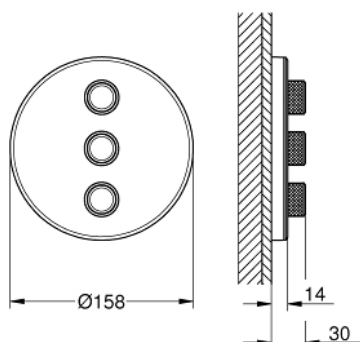

29 152 LS0 GROHTHERM SMARTCONTROL ТРОЕН ВЕНТИЛ ЗА ВГРАЖДАНЕ, ВЪНШНА ЧАСТ

PRODUCT DESCRIPTION

- Colour: moon white/chrome
- Външна част към тяло за вграждане GROHE Rapido SmartBox 35 600/35 604/35 601
- Поставяне на металната розетка с GROHE FastFixation
- розетка с дебелина 10 mm
- GROHE LongLife finish
- Технология SmartControl натиснете бутона ON-OFF и завъртете, за да регулирате дебита
- Сменяеми символи на копчетата
- GROHE ProGrip с набраздена повърхност
- Различните изводи могат да се използват едновременно
- външна част от moon white акрилно стъкло
- without roughing-in set 35 600/35 604 (please order separately)
- Дебит: извод D = 28 l/min, извод E = 28 l/min, извод A = 28 l/min, извод D + E + A = 65 l/min
- включен в комплекта дебитен ограничител за CALGreen

29 152 LS0 GROHTHERM SMARTCONTROL ТРОЕН ВЕНТИЛ ЗА ВГРАЖДАНЕ, ВЪНШНА ЧАСТ

SPARE PARTS, септември 2016 – now

- 1: Push button (Spare part-nr. 48361000)
- 1.1: pushbutton (Spare part-nr. 14077000)
- 2: Розетка (Spare part-nr. 48367LS0)
- 3: Mounting plate (Spare part-nr. 48365000)
- 4: Картуш (Spare part-nr. 48359000)
- 4.1: Шпиндел (Spare part-nr. 49088000)
- 5: Уплътнение (Spare part-nr. 48360000)
- 6: Универсален комплект за Smartcontrol термостатен смесител (Spare part-nr. 14048000)*