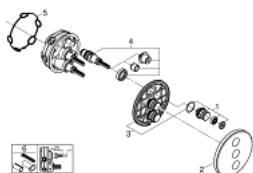

29 152 LS0 GROHTHERM SMARTCONTROL ТРОЕН ВЕНТИЛ ЗА ВГРАЖДАНЕ, ВЪНШНА ЧАСТ

PRODUCT DESCRIPTION

- Colour: moon white/chrome
- Външна част към тяло за вграждане GROHE Rapido SmartBox 35 600/35 604/35 601
- Поставяне на металната розетка с GROHE FastFixation
- розетка с дебелина 10 mm
- GROHE LongLife finish
- Технология SmartControl натиснете бутона ON-OFF и завъртете, за да регулирате дебита
- Сменяеми символи на копчетата
- GROHE ProGrip с набраздена повърхност
- Различните изводи могат да се използват едновременно
- външна част от moon white акрилно стъкло
- without roughing-in set 35 600/35 604 (please order separately)
- Дебит: извод D = 28 l/min, извод E = 28 l/min, извод A = 28 l/min, извод D + E + A = 65 l/min
- включен в комплекта дебитен ограничител за CALGreen

29 152 LS0 GROHTHERM SMARTCONTROL ТРОЕН ВЕНТИЛ ЗА ВГРАЖДАНЕ, ВЪНШНА ЧАСТ

SPARE PARTS, септември 2016 – now

- 1: Push button (Spare part-nr. 48361000)
- 1.1: pushbutton (Spare part-nr. 14077000)
- 2: Розетка (Spare part-nr. 48367LS0)
- 3: Mounting plate (Spare part-nr. 48365000)
- 4: Картуш (Spare part-nr. 48359000)
- 4.1: Шпиндел (Spare part-nr. 49088000)
- 5: Уплътнение (Spare part-nr. 48360000)
- 6: Универсален комплект за Smartcontrol термостатен смесител (Spare part-nr. 14048000)*