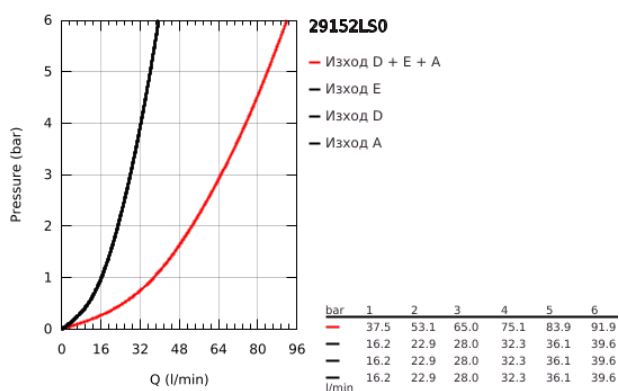

29 152 LS0 GROHTHERM SMARTCONTROL ТРОЕН ВЕНТИЛ ЗА ВГРАЖДАНЕ, ВЪНШНА ЧАСТ

PRODUCT DESCRIPTION

- Colour: moon white/chrome
- Външна част към тяло за вграждане GROHE Rapido SmartBox 35 600/35 604/35 601
- Поставяне на металната розетка с GROHE FastFixation
- розетка с дебелина 10 mm
- GROHE LongLife finish
- Технология SmartControl натиснете бутона ON-OFF и завъртете, за да регулирате дебита
- Сменяеми символи на копчетата
- GROHE ProGrip с набраздена повърхност
- Различните изводи могат да се използват едновременно
- външна част от moon white акрилно стъкло
- without roughing-in set 35 600/35 604 (please order separately)
- Дебит: извод D = 28 l/min, извод E = 28 l/min, извод A = 28 l/min, извод D + E + A = 65 l/min
- включен в комплекта дебитен ограничител за CALGreen

29 152 LS0 GROHTHERM SMARTCONTROL ТРОЕН ВЕНТИЛ ЗА ВГРАЖДАНЕ, ВЪНШНА ЧАСТ

SPARE PARTS, септември 2016 – now

- 1: Push button (Spare part-nr. 48361000)
- 1.1: pushbutton (Spare part-nr. 14077000)
- 2: Розетка (Spare part-nr. 48367LS0)
- 3: Mounting plate (Spare part-nr. 48365000)
- 4: Картуш (Spare part-nr. 48359000)
- 4.1: Шпиндел (Spare part-nr. 49088000)
- 5: Уплътнение (Spare part-nr. 48360000)
- 6: Универсален комплект за Smartcontrol термостатен смесител (Spare part-nr. 14048000)*