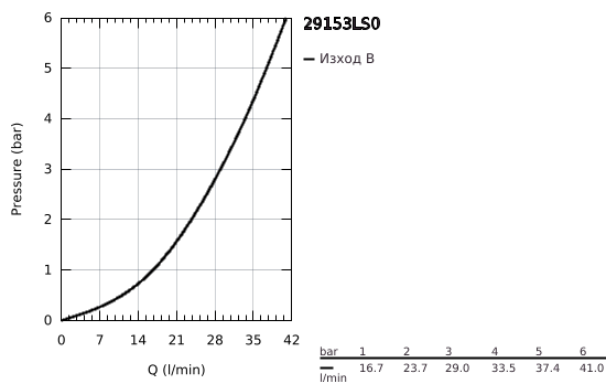

29 153 LS0 GROHTHERM SMARTCONTROL ТЕРМОСТАТ ЗА ВГРАЖДАНЕ ЗА ДУШ

PRODUCT DESCRIPTION

- Colour: moon white/chrome
- Външна част към тяло за вграждане GROHE Rapido SmartBox (35 600/35 604)
- Поставяне на металната розетка с GROHE FastFixation
- GROHE LongLife finish
- Технология SmartControl натиснете бутона ON-OFF и завъртете, за да регулирате дебита
- Сменяеми символи на копчетата
- GROHE TurboStat - компактен картуш с восьъчен термоелемент
- GROHE ProGrip с набраздена повърхност
- GROHE SafeStop 38°C
- включен GROHE SafeStop Plus температурен ограничител до 43°C / 46°C
- Вграден възвратен клапан и цедка
- външна част от moon white акрилно стъкло
- Без тяло за вграждане
- Дебит: Изход А (към външния спирателен кран) = 34l/min; Изход В/С = 29 l/min

29 153 LS0 GROHTHERM SMARTCONTROL ТЕРМОСТАТ ЗА ВГРАЖДАНЕ ЗА ДУШ

SPARE PARTS, юни 2018 – now

- 1: Mounting plate (Spare part-nr. 48362000)
 - 2: Temperature control handle (Spare part-nr. 49029000)
 - 2.1: Капаче (Spare part-nr. 1015030000)
 - 2.2: handle adaptor (Spare part-nr. 1015059990)
 - 3: Розетка (Spare part-nr. 49038LS0)
 - 4: Push button (Spare part-nr. 48361000)
 - 4.1: pushbutton (Spare part-nr. 14077000)
 - 5: Картуш (Spare part-nr. 48359000)
 - 5.1: Шпиндел (Spare part-nr. 49088000)
 - 6: Термoeлемент 3/4" (Spare part-nr. 49028000)
 - 7: Възвратен клапан (Spare part-nr. 49085000)
 - 8: Уплътнение (Spare part-nr. 48360000)
 - 9: Ключ (Spare part-nr. 49059000)*
 - 10: GROHE TurboStat картуш 3/4" (Spare part-nr. 49003000)*
 - 11: Спирателен клапан (Spare part-nr. 1405300M)*
 - 12: Универсален комплект за Smartcontrol термостатен смесител (Spare part-nr. 14048000)*
- * Optional accessories