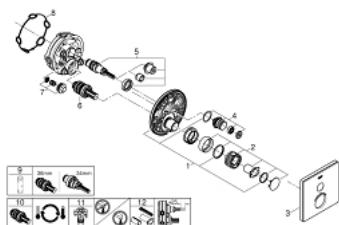

29 153 LS0 GROHTHERM SMARTCONTROL ТЕРМОСТАТ ЗА ВГРАЖДАНЕ ЗА ДУШ

PRODUCT DESCRIPTION

- Colour: moon white/chrome
- Външна част към тяло за вграждане GROHE Rapido SmartBox (35 600/35 604)
- Поставяне на металната розетка с GROHE FastFixation
- GROHE LongLife finish
- Технология SmartControl натиснете бутона ON-OFF и завъртете, за да регулирате дебита
- Сменяеми символи на копчетата
- GROHE TurboStat - компактен картуш с восьъчен термоелемент
- GROHE ProGrip с набраздена повърхност
- GROHE SafeStop 38°C
- включен GROHE SafeStop Plus температурен ограничител до 43°C / 46°C
- Вграден възвратен клапан и цедка
- външна част от moon white акрилно стъкло
- Без тяло за вграждане
- Дебит: Изход А (към външния спирателен кран) = 34l/min; Изход В/С = 29 l/min

29 153 LS0 GROHTHERM SMARTCONTROL ТЕРМОСТАТ ЗА ВГРАЖДАНЕ ЗА ДУШ

SPARE PARTS, юни 2018 – now

- 1: Mounting plate (Spare part-nr. 48362000)
 - 2: Temperature control handle (Spare part-nr. 49029000)
 - 2.1: Капаче (Spare part-nr. 1015030000)
 - 2.2: handle adaptor (Spare part-nr. 1015059990)
 - 3: Розетка (Spare part-nr. 49038LS0)
 - 4: Push button (Spare part-nr. 48361000)
 - 4.1: pushbutton (Spare part-nr. 14077000)
 - 5: Картуш (Spare part-nr. 48359000)
 - 5.1: Шпиндел (Spare part-nr. 49088000)
 - 6: Термoeлемент 3/4" (Spare part-nr. 49028000)
 - 7: Възвратен клапан (Spare part-nr. 49085000)
 - 8: Уплътнение (Spare part-nr. 48360000)
 - 9: Ключ (Spare part-nr. 49059000)*
 - 10: GROHE TurboStat картуш 3/4" (Spare part-nr. 49003000)*
 - 11: Спирателен клапан (Spare part-nr. 1405300M)*
 - 12: Универсален комплект за Smartcontrol термостатен смесител (Spare part-nr. 14048000)*
- * Optional accessories