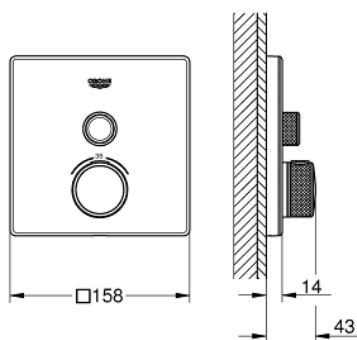

29 153 LS0 GROHTHERM SMARTCONTROL ТЕРМОСТАТ ЗА ВГРАЖДАНЕ ЗА ДУШ

PRODUCT DESCRIPTION

- Colour: moon white/chrome
- Външна част към тяло за вграждане GROHE Rapido SmartBox (35 600/35 604)
- Поставяне на металната розетка с GROHE FastFixation
- GROHE LongLife finish
- Технология SmartControl натиснете бутона ON-OFF и завъртете, за да регулирате дебита
- Сменяеми символи на копчетата
- GROHE TurboStat - компактен картуш с восьъчен термоелемент
- GROHE ProGrip с набраздена повърхност
- GROHE SafeStop 38°C
- включен GROHE SafeStop Plus температурен ограничител до 43°C / 46°C
- Вграден възвратен клапан и цедка
- външна част от moon white акрилно стъкло
- Без тяло за вграждане
- Дебит: Изход А (към външния спирателен кран) = 34l/min; Изход В/С = 29 l/min

29 153 LS0 GROHTHERM SMARTCONTROL ТЕРМОСТАТ ЗА ВГРАЖДАНЕ ЗА ДУШ

SPARE PARTS, юни 2018 – now

- 1: Mounting plate (Spare part-nr. 48362000)
 - 2: Temperature control handle (Spare part-nr. 49029000)
 - 2.1: Капаче (Spare part-nr. 1015030000)
 - 2.2: handle adaptor (Spare part-nr. 1015059990)
 - 3: Розетка (Spare part-nr. 49038LS0)
 - 4: Push button (Spare part-nr. 48361000)
 - 4.1: pushbutton (Spare part-nr. 14077000)
 - 5: Картуш (Spare part-nr. 48359000)
 - 5.1: Шпиндел (Spare part-nr. 49088000)
 - 6: Термoeлемент 3/4" (Spare part-nr. 49028000)
 - 7: Възвратен клапан (Spare part-nr. 49085000)
 - 8: Уплътнение (Spare part-nr. 48360000)
 - 9: Ключ (Spare part-nr. 49059000)*
 - 10: GROHE TurboStat картуш 3/4" (Spare part-nr. 49003000)*
 - 11: Спирателен клапан (Spare part-nr. 1405300M)*
 - 12: Универсален комплект за Smartcontrol термостатен смесител (Spare part-nr. 14048000)*
- * Optional accessories