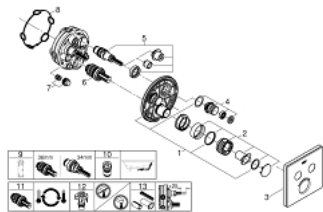

29 156 LS0 GROHTHERM SMARTCONTROL ТЕРМОСТАТ ЗА ВГРАЖДАНЕ ЗА ВАНА/ДУШ

SPARE PARTS, септември 2016 – now

- 1: Mounting plate (Spare part-nr. 48363000)
- 2: Temperature control handle (Spare part-nr. 49029000)
- 2.1: Капаче (Spare part-nr. 1015030000)
- 2.2: handle adaptor (Spare part-nr. 1015059990)
- 3: Розетка (Spare part-nr. 49040LS0)
- 4: Push button (Spare part-nr. 48361000)
- 4.1: pushbutton (Spare part-nr. 14077000)
- 5: Картуш (Spare part-nr. 48359000)
- 5.1: Шпиндел (Spare part-nr. 49088000)
- 6: Термoeлемент 3/4" (Spare part-nr. 49028000)
- 7: Възвратни клапи (Spare part-nr. 47979000)
- 8: Уплътнение (Spare part-nr. 48360000)
- 9: Ключ (Spare part-nr. 49059000)*
- 10: Възвратен клапан (DIN-EN1717) (Spare part-nr. 14055000)*
- 11: GROHE TurboStat картуш 3/4" (Spare part-nr. 49003000)*
- 12: Спирателен клапан (Spare part-nr. 1405300M)*
- 13: Универсален комплект за Smartcontrol термостатен смесител (Spare part-nr. 14048000)*

* Optional accessories