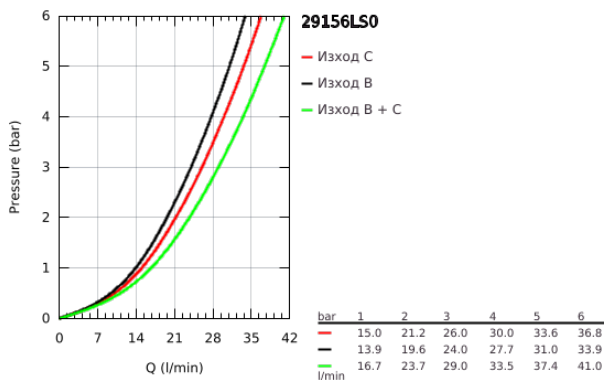

### PRODUCT DESCRIPTION

- Colour: moon white/chrome
- Външна част към тяло за вграждане GROHE Rapido SmartBox (35 600/35 604)
- Поставяне на металната розетка с GROHE FastFixation
- GROHE LongLife finish
- Технология SmartControl натиснете бутон ON-OFF и завъртете, за да регулирате дебита

- Различните изводи могат да се използват едновременно

- външна част от moon white акрилно стъкло
- without roughing-in set 35 600/35 604 (please order separately)
- дебит:извод В = 24 l/min/извод С = 26 l/min/извод В+С = 29 l/min