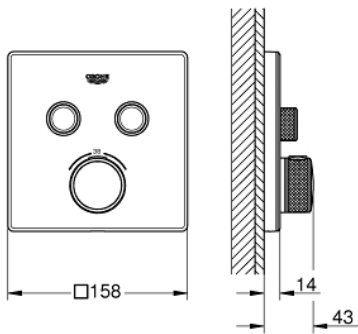

### PRODUCT DESCRIPTION

- Colour: moon white/chrome
- Външна част към тяло за вграждане GROHE Rapido SmartBox (35 600/35 604)
- Поставяне на металната розетка с GROHE FastFixation
- GROHE LongLife finish
- Технология SmartControl натиснете бутон ON-OFF и завъртете, за да регулирате дебита

- Различните изводи могат да се използват едновременно

- външна част от moon white акрилно стъкло
- without roughing-in set 35 600/35 604 (please order separately)
- дебит:извод В = 24 l/min/извод С = 26 l/min/извод В+С = 29 l/min