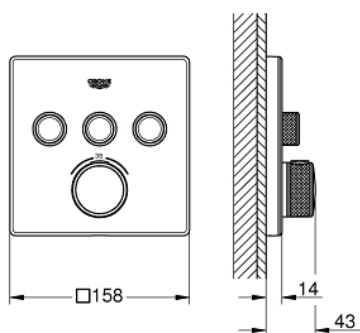

29 157 LS0 GROHTHERM SMARTCONTROL ТЕРМОСТАТ ЗА ВГРАЖДАНЕ С 3 ИЗВОДА.

PRODUCT DESCRIPTION

- Colour: moon white/chrome
- Външна част към тяло за вграждане GROHE Rapido SmartBox (35 600/35 604)
- Поставяне на металната розетка с GROHE FastFixation
- GROHE LongLife finish
- Технология SmartControl натиснете бутона ON-OFF и завъртете, за да регулирате дебита
- Сменяеми символи на копчетата

- GROHE TurboStat - компактен картуш с восьмичен термоелемент
- GROHE ProGrip с набраздена повърхност
- GROHE SafeStop 38°C
- включен GROHE SafeStop Plus температурен ограничител до 43°C / 46°C
- Вграден възвратен клапан и цедка
- Различните изводи могат да се използват едновременно

- външна част от moon white акрилно стъкло
- without roughing-in set 35 600/35 604 (please order separately)
- Дебит: извод А = 23 l/min, извод В = 27 l/min, извод С = 23 l/min извод А + В = 33 l/min, извод А + В + С = 36 l/min

29 157 LS0 GROHTHERM SMARTCONTROL ТЕРМОСТАТ ЗА ВГРАЖДАНЕ С 3 ИЗВОДА.

SPARE PARTS, септември 2016 – now

- 1: Mounting plate (Spare part-nr. 48362000)
 - 2: Temperature control handle (Spare part-nr. 49029000)
 - 2.1: Капаче (Spare part-nr. 1015030000)
 - 2.2: handle adaptor (Spare part-nr. 1015059990)
 - 3: Розетка (Spare part-nr. 49043LS0)
 - 4: Push button (Spare part-nr. 48361000)
 - 4.1: pushbutton (Spare part-nr. 14077000)
 - 5: Картуш (Spare part-nr. 48359000)
 - 5.1: Шпиндел (Spare part-nr. 49088000)
 - 6: Термoeлемент 3/4" (Spare part-nr. 49028000)
 - 7: Възвратни клапи (Spare part-nr. 47979000)
 - 8: Уплътнение (Spare part-nr. 48360000)
 - 9: Ключ (Spare part-nr. 49059000)*
 - 10: GROHE TurboStat картуш 3/4" (Spare part-nr. 49003000)*
 - 11: Спирателен клапан (Spare part-nr. 1405300M)*
 - 12: Универсален комплект за Smartcontrol термостатен смесител (Spare part-nr. 14048000)*
- * Optional accessories