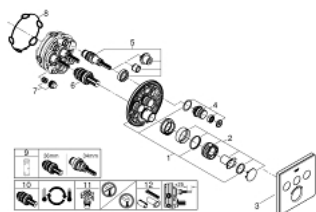

29 157 LS0 GROHTHERM SMARTCONTROL ТЕРМОСТАТ ЗА ВГРАЖДАНЕ С 3 ИЗВОДА.

PRODUCT DESCRIPTION

- Colour: moon white/chrome
- Външна част към тяло за вграждане GROHE Rapido SmartBox (35 600/35 604)
- Поставяне на металната розетка с GROHE FastFixation
- GROHE LongLife finish
- Технология SmartControl натиснете бутона ON-OFF и завъртете, за да регулирате дебита
- Сменяеми символи на копчетата

- GROHE TurboStat - компактен картуш с восьмичен термоелемент
- GROHE ProGrip с набраздена повърхност
- GROHE SafeStop 38°C
- включен GROHE SafeStop Plus температурен ограничител до 43°C / 46°C
- Вграден възвратен клапан и цедка
- Различните изводи могат да се използват едновременно

- външна част от moon white акрилно стъкло
- without roughing-in set 35 600/35 604 (please order separately)
- Дебит: извод А = 23 l/min, извод В = 27 l/min, извод С = 23 l/min извод А + В = 33 l/min, извод А + В + С = 36 l/min

29 157 LS0 GROHTHERM SMARTCONTROL ТЕРМОСТАТ ЗА ВГРАЖДАНЕ С 3 ИЗВОДА.

SPARE PARTS, септември 2016 – now

- 1: Mounting plate (Spare part-nr. 48362000)
 - 2: Temperature control handle (Spare part-nr. 49029000)
 - 2.1: Капаче (Spare part-nr. 1015030000)
 - 2.2: handle adaptor (Spare part-nr. 1015059990)
 - 3: Розетка (Spare part-nr. 49043LS0)
 - 4: Push button (Spare part-nr. 48361000)
 - 4.1: pushbutton (Spare part-nr. 14077000)
 - 5: Картуш (Spare part-nr. 48359000)
 - 5.1: Шпиндел (Spare part-nr. 49088000)
 - 6: Термoeлемент 3/4" (Spare part-nr. 49028000)
 - 7: Възвратни клапи (Spare part-nr. 47979000)
 - 8: Уплътнение (Spare part-nr. 48360000)
 - 9: Ключ (Spare part-nr. 49059000)*
 - 10: GROHE TurboStat картуш 3/4" (Spare part-nr. 49003000)*
 - 11: Спирателен клапан (Spare part-nr. 1405300M)*
 - 12: Универсален комплект за Smartcontrol термостатен смесител (Spare part-nr. 14048000)*
- * Optional accessories