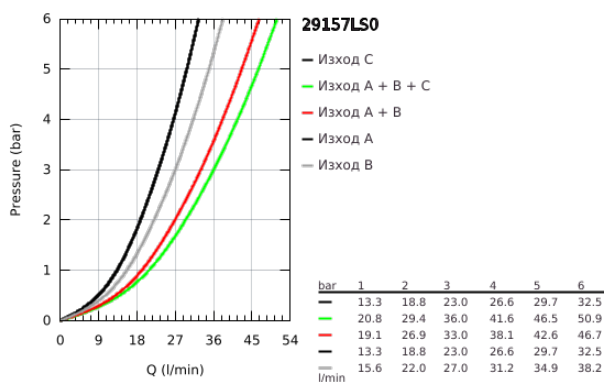

29 157 LS0 GROHTHERM SMARTCONTROL ТЕРМОСТАТ ЗА ВГРАЖДАНЕ С 3 ИЗВОДА.

PRODUCT DESCRIPTION

- Colour: moon white/chrome
- Външна част към тяло за вграждане GROHE Rapido SmartBox (35 600/35 604)
- Поставяне на металната розетка с GROHE FastFixation
- GROHE LongLife finish
- Технология SmartControl натиснете бутона ON-OFF и завъртете, за да регулирате дебита
- Сменяеми символи на копчетата

- GROHE TurboStat - компактен картуш с восьмичен термоелемент
- GROHE ProGrip с набраздена повърхност
- GROHE SafeStop 38°C
- включен GROHE SafeStop Plus температурен ограничител до 43°C / 46°C
- Вграден възвратен клапан и цедка
- Различните изводи могат да се използват едновременно

- външна част от moon white акрилно стъкло
- without roughing-in set 35 600/35 604 (please order separately)
- Дебит: извод А = 23 l/min, извод В = 27 l/min, извод С = 23 l/min извод А + В = 33 l/min, извод А + В + С = 36 l/min