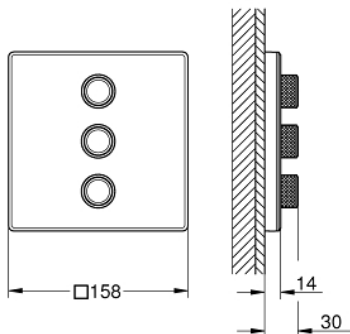

## 29 158 LS0 GROHTHERM SMARTCONTROL ТРОЕН ВЕНТИЛ ЗА ВГРАЖДАНЕ, ВЪНШНА ЧАСТ

### PRODUCT DESCRIPTION

- Colour: moon white/chrome
- Външна част към тяло за вграждане GROHE Rapido SmartBox 35 600/35 604/35 601
- Поставяне на металната розетка с GROHE FastFixation
- розетка с дебелина 10 mm
- GROHE LongLife finish
- Технология SmartControl натиснете бутона ON-OFF и завъртете, за да регулирате дебита
- Сменяеми символи на копчетата
- GROHE ProGrip с набраздена повърхност
- Различните изводи могат да се използват едновременно
- външна част от moon white акрилно стъкло
- without roughing-in set 35 600/35 604 (please order separately)
- Дебит: извод D = 28 l/min, извод E = 28 l/min, извод A = 28 l/min, извод D + E + A = 65 l/min
- включен в комплекта дебитен ограничител за CALGreen

### SPARE PARTS, септември 2016 – now

- 1: Push button (Spare part-nr. 48361000)
- 1.1: pushbutton (Spare part-nr. 14077000)
- 2: Розетка (Spare part-nr. 48369LS0)
- 3: Mounting plate (Spare part-nr. 48365000)
- 4: Картуш (Spare part-nr. 48359000)
- 4.1: Шпиндел (Spare part-nr. 49088000)
- 5: Уплътнение (Spare part-nr. 48360000)
- 6: Универсален комплект за Smartcontrol термостатен смесител (Spare part-nr. 14048000)\*