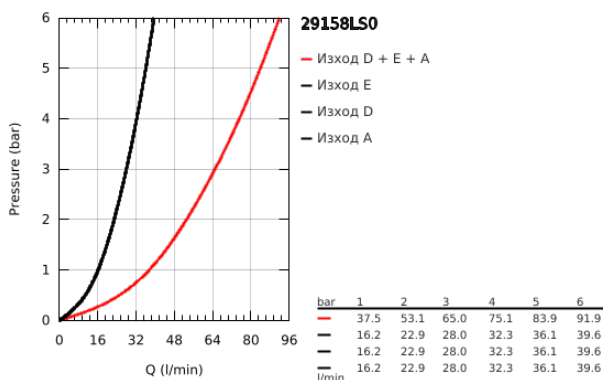

### PRODUCT DESCRIPTION

- Colour: moon white/chrome
- Външна част към тяло за вграждане GROHE Rapido SmartBox 35 600/35 604/35 601
- Поставяне на металната розетка с GROHE FastFixation
- розетка с дебелина 10 mm
- GROHE LongLife finish
- Технология SmartControl натиснете бутона ON-OFF и завъртете, за да регулирате дебита
- Сменяеми символи на копчетата
- GROHE ProGrip с набраздена повърхност
- Различните изводи могат да се използват едновременно
- външна част от moon white акрилно стъкло
- without roughing-in set 35 600/35 604 (please order separately)
- Дебит: извод D = 28 l/min, извод E = 28 l/min, извод A = 28 l/min, извод D + E + A = 65 l/min
- включен в комплекта дебитен ограничител за CALGreen