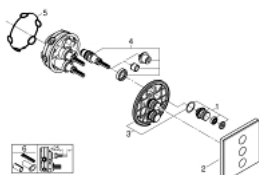

## 29 158 LS0 GROHTHERM SMARTCONTROL ТРОЕН ВЕНТИЛ ЗА ВГРАЖДАНЕ, ВЪНШНА ЧАСТ

### PRODUCT DESCRIPTION

- Colour: moon white/chrome
- Външна част към тяло за вграждане GROHE Rapido SmartBox 35 600/35 604/35 601
- Поставяне на металната розетка с GROHE FastFixation
- розетка с дебелина 10 mm
- GROHE LongLife finish
- Технология SmartControl натиснете бутона ON-OFF и завъртете, за да регулирате дебита
- Сменяеми символи на копчетата
- GROHE ProGrip с набраздена повърхност
- Различните изводи могат да се използват едновременно
- външна част от moon white акрилно стъкло
- without roughing-in set 35 600/35 604 (please order separately)
- Дебит: извод D = 28 l/min, извод E = 28 l/min, извод A = 28 l/min, извод D + E + A = 65 l/min
- включен в комплекта дебитен ограничител за CALGreen

### SPARE PARTS, септември 2016 – now

- 1: Push button (Spare part-nr. 48361000)
- 1.1: pushbutton (Spare part-nr. 14077000)
- 2: Розетка (Spare part-nr. 48369LS0)
- 3: Mounting plate (Spare part-nr. 48365000)
- 4: Картуш (Spare part-nr. 48359000)
- 4.1: Шпиндел (Spare part-nr. 49088000)
- 5: Уплътнение (Spare part-nr. 48360000)
- 6: Универсален комплект за Smartcontrol термостатен смесител (Spare part-nr. 14048000)\*