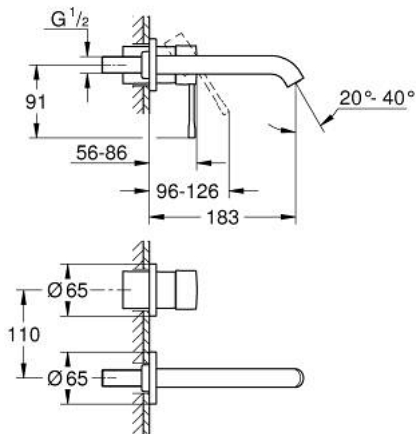

29 192 001 ESSENCE ДВУДУПКОВ СМЕСИТЕЛ ЗА УМИВАЛНИК M-РАЗМЕР

PRODUCT DESCRIPTION

- Colour: хром
- Стенен монтаж
- Външна част към тяло за вграждане 23 571 000 / 32 635 000
- Без тяло за вграждане
- Метална розетка
- Метална ръкохватка
- GROHE LongLife хромирано покритие
- GROHE EcoJoy - технология за намаляване разхода на вода
- максимален дебит (при 3 bar): 5 l/min
- GROHE AquaGuide-регулируем аератор
- Отстояние между отворите 110 mm
- Издаденост 183 mm
- Минимално налягане 1 bar.

• професионална серия

• replaces Essence two-hole basin mixer 19 408 xx1

29 192 001 ESSENCE ДВУДУПКОВ СМЕСИТЕЛ ЗА УМИВАЛНИК M-РАЗМЕР

SPARE PARTS, април 2022 – now

1: Ръкохватка (Spare part-nr. 46916000)

2: Чучур

(Spare part-nr. 48638000)

2.1: Аератор (Spare part-nr. 48480000)

2.2: Screw (Spare part-nr. 43094000)

3: Удължение (Spare part-nr. 46943000)*

* Optional accessories