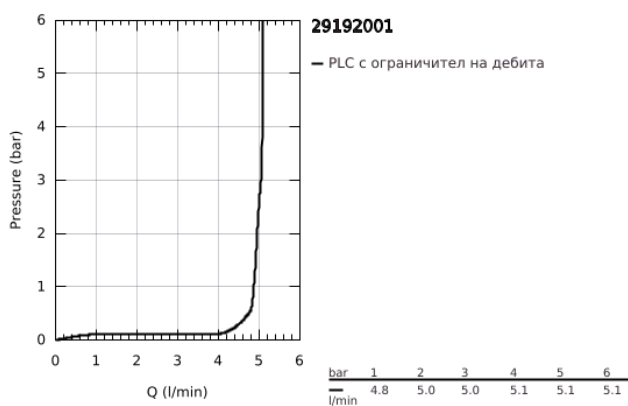

PRODUCT DESCRIPTION

- Colour: хром
- Стенен монтаж
- Външна част към тяло за вграждане 23 571 000 / 32 635 000
- Без тяло за вграждане
- Метална розетка
- Метална ръкохватка
- GROHE LongLife хромирано покритие
- GROHE EcoJoy - технология за намаляване разхода на вода
- максимален дебит (при 3 bar): 5 l/min
- GROHE AquaGuide-регулируем аератор
- Отстояние между отворите 110 mm
- Издаденост 183 mm
- Минимално налягане 1 bar.

• професионална серия

• replaces Essence two-hole basin mixer 19 408 xx1