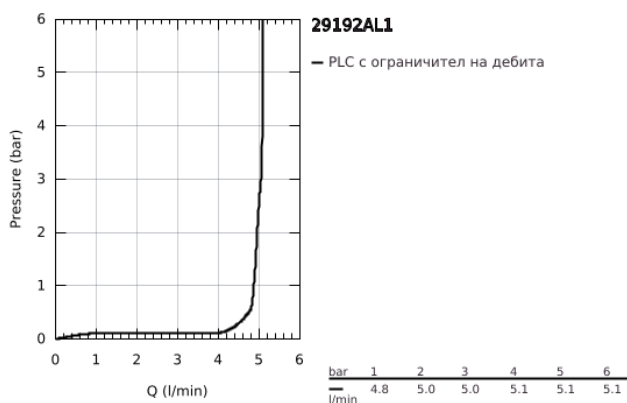

29 192 AL1 ESSENCE ДВУДУПКОВ СМЕСИТЕЛ ЗА УМИВАЛНИК M-РАЗМЕР

PRODUCT DESCRIPTION

- Colour: brushed hard graphite
- Стенен монтаж
- Външна част към тяло за вграждане 23 571 000 / 32 635 000
- Без тяло за вграждане
- Метална розетка
- Метална ръкохватка
- GROHE LongLife finish
- GROHE EcoJoy - технология за намаляване разхода на вода
- максимален дебит (при 3 bar): 5 l/min
- GROHE AquaGuide-регулируем аератор
- Отстояние между отворите 110 mm
- Издаденост 183 mm
- Минимално налягане 1 bar.
- професионална серия

29 192 AL1 ESSENCE ДВУДУПКОВ СМЕСИТЕЛ ЗА УМИВАЛНИК M-РАЗМЕР

SPARE PARTS, април 2022 – now

1: Ръкохватка (Spare part-nr. 46916AL0)

2: Чучур

(Spare part-nr. 48638AL0)

2.1: Аератор (Spare part-nr. 48480000)

2.2: Screw (Spare part-nr. 43094000)