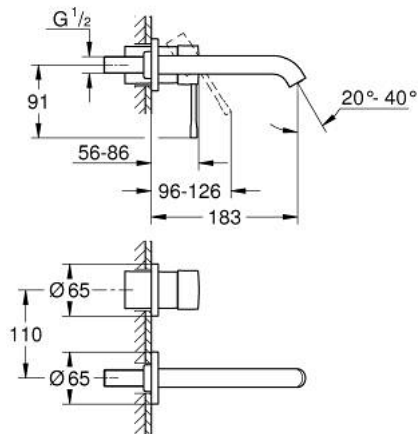

29 192 BE1 ESSENCE ДВУДУПКОВ СМЕСИТЕЛ ЗА УМИВАЛНИК M-РАЗМЕР

PRODUCT DESCRIPTION

- Colour: nickel
- Стенен монтаж
- Външна част към тяло за вграждане 23 571 000 / 32 635 000
- Без тяло за вграждане
- Метална розетка
- Метална ръкохватка
- GROHE LongLife finish
- GROHE EcoJoy - технология за намаляване разхода на вода
- максимален дебит (при 3 bar): 5 l/min
- GROHE AquaGuide-регулируем аератор
- Отстояние между отворите 110 mm
- Издаденост 183 mm
- Минимално налягане 1 bar.
- професионална серия

29 192 BE1 ESSENCE ДВУДУПКОВ СМЕСИТЕЛ ЗА УМИВАЛНИК M-РАЗМЕР

SPARE PARTS, април 2022 – now

1: Ръкохватка (Spare part-nr. 46916BE0)

2: Чучур

(Spare part-nr. 48638BE0)

2.1: Аератор (Spare part-nr. 48480000)

2.2: Screw (Spare part-nr. 43094000)

3: Удължение (Spare part-nr. 46943000)*

* Optional accessories