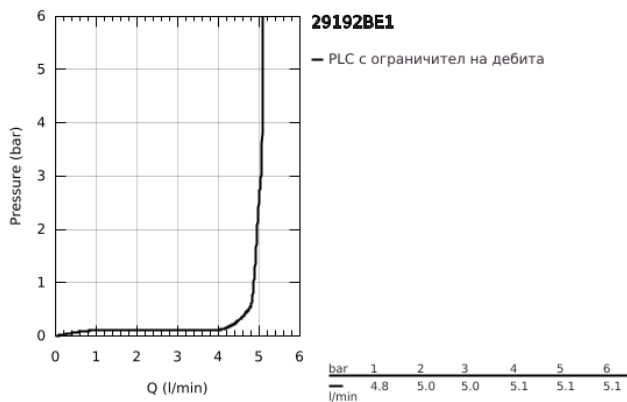

29 192 BE1 ESSENCE ДВУДУПКОВ СМЕСИТЕЛ ЗА УМИВАЛНИК M-РАЗМЕР

PRODUCT DESCRIPTION

- Colour: nickel
- Стенен монтаж
- Външна част към тяло за вграждане 23 571 000 / 32 635 000
- Без тяло за вграждане
- Метална розетка
- Метална ръкохватка
- GROHE LongLife finish
- GROHE EcoJoy - технология за намаляване разхода на вода
- максимален дебит (при 3 bar): 5 l/min
- GROHE AquaGuide-регулируем аератор
- Отстояние между отворите 110 mm
- Издаденост 183 mm
- Минимално налягане 1 bar.
- професионална серия