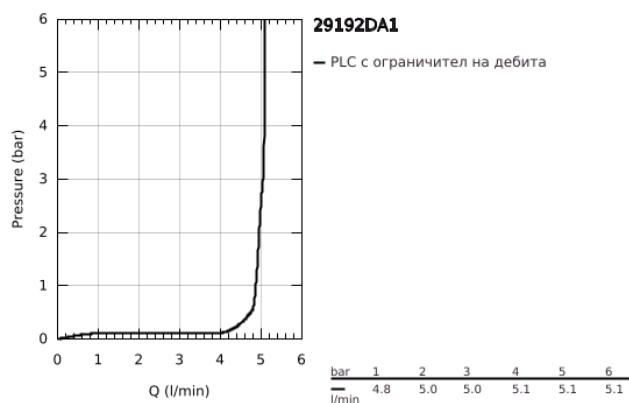

29 192 DA1 ESSENCE ДВУДУПКОВ СМЕСИТЕЛ ЗА УМИВАЛНИК M-РАЗМЕР

PRODUCT DESCRIPTION

- Colour: warm sunset
- Стенен монтаж
- Външна част към тяло за вграждане 23 571 000 / 32 635 000
- Без тяло за вграждане
- Метална розетка
- Метална ръкохватка
- GROHE LongLife finish
- GROHE EcoJoy - технология за намаляване разхода на вода
- максимален дебит (при 3 bar): 5 l/min
- GROHE AquaGuide-регулируем аератор
- Отстояние между отворите 110 mm
- Издаденост 183 mm
- Минимално налягане 1 bar.
- професионална серия

29 192 DA1 ESSENCE ДВУДУПКОВ СМЕСИТЕЛ ЗА УМИВАЛНИК M-РАЗМЕР

SPARE PARTS, април 2022 – now

1: Ръкохватка (Spare part-nr. 46916DA0)

2: Чучур

(Spare part-nr. 48638DA0)

2.1: Аератор (Spare part-nr. 48480000)

2.2: Screw (Spare part-nr. 43094000)