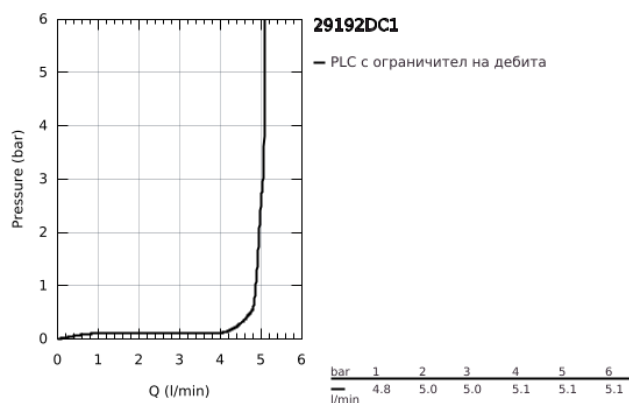

29 192 DC1 ESSENCE ДВУДУПКОВ СМЕСИТЕЛ ЗА УМИВАЛНИК M-РАЗМЕР

PRODUCT DESCRIPTION

- Colour: supersteel
- Стенен монтаж
- Външна част към тяло за вграждане 23 571 000 / 32 635 000
- Без тяло за вграждане
- Метална розетка
- Метална ръкохватка
- GROHE LongLife finish
- GROHE EcoJoy - технология за намаляване разхода на вода
- максимален дебит (при 3 bar): 5 l/min
- GROHE AquaGuide-регулируем аератор
- Отстояние между отворите 110 mm
- Издаденост 183 mm
- Минимално налягане 1 bar.
- професионална серия

29 192 DC1 ESSENCE ДВУДУПКОВ СМЕСИТЕЛ ЗА УМИВАЛНИК M-РАЗМЕР

SPARE PARTS, април 2022 – now

1: Ръкохватка (Spare part-nr. 46916DC0)

2: Чучур

(Spare part-nr. 48638DC0)

2.1: Аератор (Spare part-nr. 48480000)

2.2: Screw (Spare part-nr. 43094000)