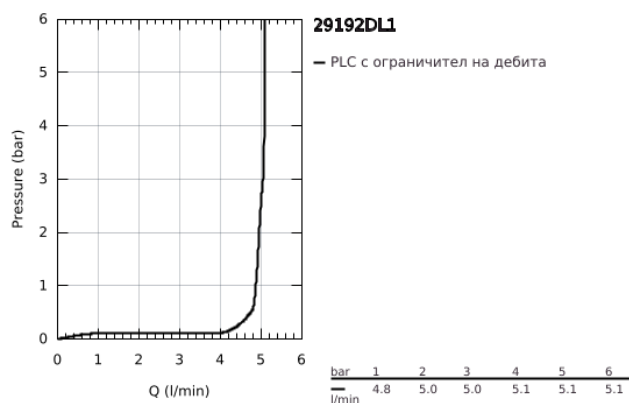

## 29 192 DL1 ESSENCE ДВУДУПКОВ СМЕСИТЕЛ ЗА УМИВАЛНИК M-РАЗМЕР

### PRODUCT DESCRIPTION

- Colour: brushed warm sunset
- Стенен монтаж
- Външна част към тяло за вграждане 23 571 000 / 32 635 000
- Без тяло за вграждане
- Метална розетка
- Метална ръкохватка
- GROHE LongLife finish
- GROHE EcoJoy - технология за намаляване разхода на вода
- максимален дебит (при 3 bar): 5 l/min
- GROHE AquaGuide-регулируем аератор
- Отстояние между отворите 110 mm
- Издаденост 183 mm
- Минимално налягане 1 bar.
- професионална серия