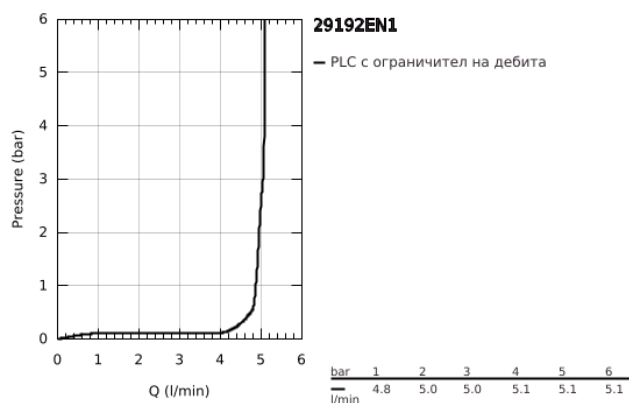

29 192 EN1 ESSENCE ДВУДУПКОВ СМЕСИТЕЛ ЗА УМИВАЛНИК M-РАЗМЕР

PRODUCT DESCRIPTION

- Colour: brushed nickel
- Стенен монтаж
- Външна част към тяло за вграждане 23 571 000 / 32 635 000
- Без тяло за вграждане
- Метална розетка
- Метална ръкохватка
- GROHE LongLife finish
- аератор 5,7 l/min
- GROHE AquaGuide-регулируем аератор
- Отстояние между отворите 110 mm
- Издаденост 183 mm
- Минимално налягане 1 bar.
- професионална серия

29 192 EN1 ESSENCE ДВУДУПКОВ СМЕСИТЕЛ ЗА УМИВАЛНИК M-РАЗМЕР

SPARE PARTS, април 2022 – now

1: Ръкохватка (Spare part-nr. 46916EN0)

2: Чучур

(Spare part-nr. 48638EN0)

2.1: Аератор (Spare part-nr. 48480000)

2.2: Screw (Spare part-nr. 43094000)