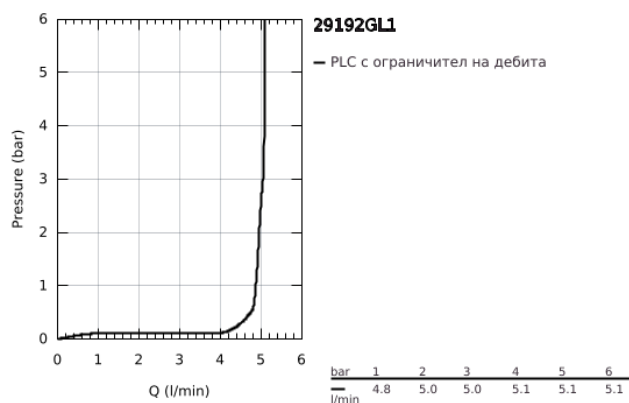

## 29 192 GL1 ESSENCE ДВУДУПКОВ СМЕСИТЕЛ ЗА УМИВАЛНИК M-РАЗМЕР

### PRODUCT DESCRIPTION

- Colour: cool Sunrise
- Стенен монтаж
- Външна част към тяло за вграждане 23 571 000 / 32 635 000
- Без тяло за вграждане
- Метална розетка
- Метална ръкохватка
- GROHE LongLife finish
- GROHE EcoJoy - технология за намаляване разхода на вода
- максимален дебит (при 3 bar): 5 l/min
- GROHE AquaGuide-регулируем аератор
- Отстояние между отворите 110 mm
- Издаденост 183 mm
- Минимално налягане 1 bar.
- професионална серия