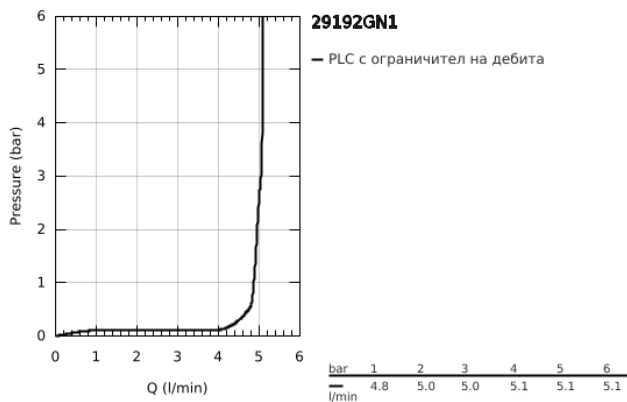

29 192 GN1 ESSENCE ДВУДУПКОВ СМЕСИТЕЛ ЗА УМИВАЛНИК M-РАЗМЕР

PRODUCT DESCRIPTION

- Colour: brushed cool sunrise
- Стенен монтаж
- Външна част към тяло за вграждане 23 571 000 / 32 635 000
- Без тяло за вграждане
- Метална розетка
- Метална ръкохватка
- GROHE LongLife finish
- GROHE EcoJoy - технология за намаляване разхода на вода
- максимален дебит (при 3 bar): 5 l/min
- GROHE AquaGuide-регулируем аератор
- Отстояние между отворите 110 mm
- Издаденост 183 mm
- Минимално налягане 1 bar.
- професионална серия