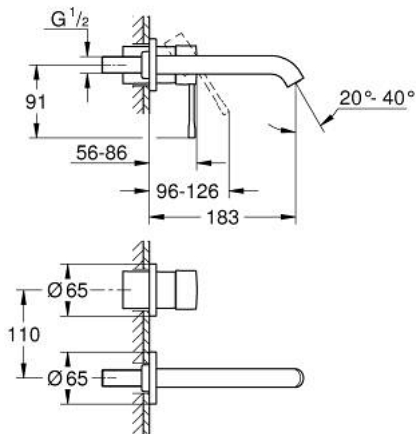

29 192 GN1 ESSENCE ДВУДУПКОВ СМЕСИТЕЛ ЗА УМИВАЛНИК M-РАЗМЕР

PRODUCT DESCRIPTION

- Colour: brushed cool sunrise
- Стенен монтаж
- Външна част към тяло за вграждане 23 571 000 / 32 635 000
- Без тяло за вграждане
- Метална розетка
- Метална ръкохватка
- GROHE LongLife finish
- GROHE EcoJoy - технология за намаляване разхода на вода
- максимален дебит (при 3 bar): 5 l/min
- GROHE AquaGuide-регулируем аератор
- Отстояние между отворите 110 mm
- Издаденост 183 mm
- Минимално налягане 1 bar.
- професионална серия

29 192 GN1 ESSENCE ДВУДУПКОВ СМЕСИТЕЛ ЗА УМИВАЛНИК M-РАЗМЕР

SPARE PARTS, април 2022 – now

1: Ръкохватка (Spare part-nr. 46916GN0)

2: Чучур

(Spare part-nr. 48638GN0)

2.1: Аератор (Spare part-nr. 48480000)

2.2: Screw (Spare part-nr. 43094000)

3: Удължение (Spare part-nr. 46943000)*

* Optional accessories