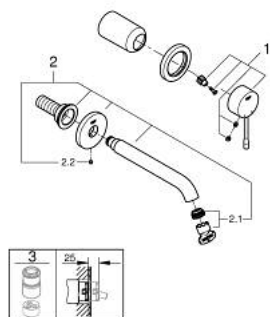

29 192 GN1 ESSENCE ДВУДУПКОВ СМЕСИТЕЛ ЗА УМИВАЛНИК M-РАЗМЕР

PRODUCT DESCRIPTION

- Colour: brushed cool sunrise
- Стенен монтаж
- Външна част към тяло за вграждане 23 571 000 / 32 635 000
- Без тяло за вграждане
- Метална розетка
- Метална ръкохватка
- GROHE LongLife finish
- GROHE EcoJoy - технология за намаляване разхода на вода
- максимален дебит (при 3 bar): 5 l/min
- GROHE AquaGuide-регулируем аератор
- Отстояние между отворите 110 mm
- Издаденост 183 mm
- Минимално налягане 1 bar.
- професионална серия

29 192 GN1 ESSENCE ДВУДУПКОВ СМЕСИТЕЛ ЗА УМИВАЛНИК M-РАЗМЕР

SPARE PARTS, април 2022 – now

1: Ръкохватка (Spare part-nr. 46916GN0)

2: Чучур

(Spare part-nr. 48638GN0)

2.1: Аератор (Spare part-nr. 48480000)

2.2: Screw (Spare part-nr. 43094000)

3: Удължение (Spare part-nr. 46943000)*

* Optional accessories