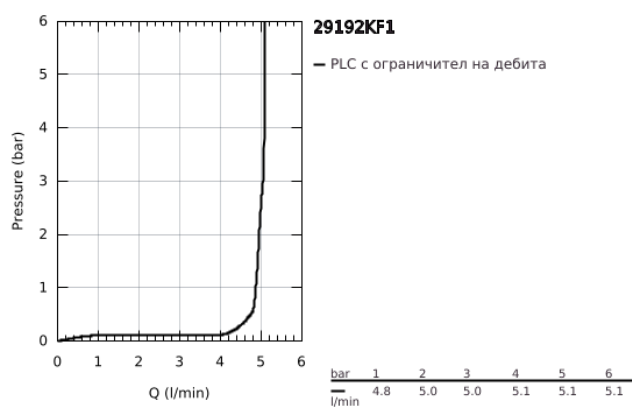

## 29 192 KF1 ESSENCE ДВУДУПКОВ СМЕСИТЕЛ ЗА УМИВАЛНИК M-РАЗМЕР

### PRODUCT DESCRIPTION

- Colour: phantom black
- Стенен монтаж
- Външна част към тяло за вграждане 23 571 000 / 32 635 000
- Без тяло за вграждане
- Метална розетка
- Метална ръкохватка
- GROHE EcoJoy - технология за намаляване разхода на вода
- максимален дебит (при 3 bar): 5 l/min
- GROHE AquaGuide-регулируем аератор
- Отстояние между отворите 110 mm
- Издаденост 183 mm
- Минимално налягане 1 bar.
- професионална серия