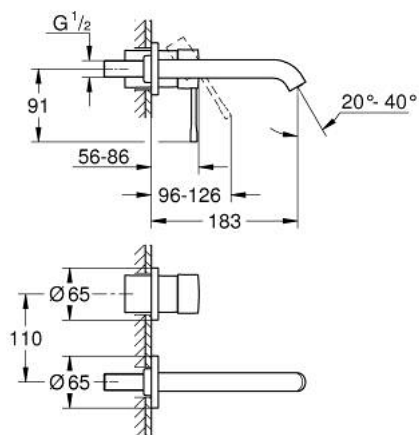

## 29 192 KF1 ESSENCE ДВУДУПКОВ СМЕСИТЕЛ ЗА УМИВАЛНИК M-РАЗМЕР

### PRODUCT DESCRIPTION

- Colour: phantom black
- Стенен монтаж
- Външна част към тяло за вграждане 23 571 000 / 32 635 000
- Без тяло за вграждане
- Метална розетка
- Метална ръкохватка
- GROHE EcoJoy - технология за намаляване разхода на вода
- максимален дебит (при 3 bar): 5 l/min
- GROHE AquaGuide-регулируем аератор
- Отстояние между отворите 110 mm
- Издаденост 183 mm
- Минимално налягане 1 bar.
- професионална серия