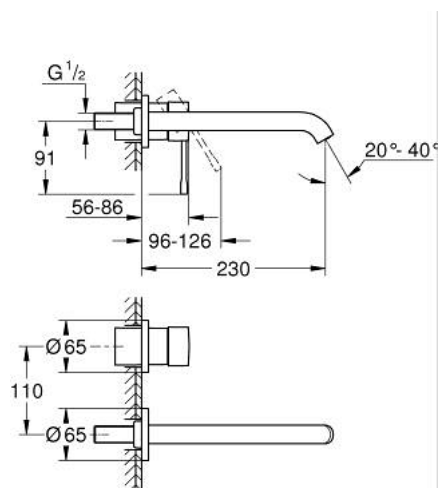

29 193 001 ESSENCE ДВУДУПКОВ СМЕСИТЕЛ ЗА УМИВАЛНИК L-РАЗМЕР

PRODUCT DESCRIPTION

- Colour: хром
- Стенен монтаж
- Външна част към тяло за вграждане 23 571 000 / 32 635 000
- Без тяло за вграждане
- Метална розетка
- Метална ръкохватка
- GROHE LongLife хромирано покритие
- GROHE EcoJoy - технология за намаляване разхода на вода
- максимален дебит (при 3 bar): 5 l/min
- GROHE AquaGuide-регулируем аератор
- Отстояние между отворите 110 mm
- Издаденост 230 mm
- професионална серия
- replaces Essence two-hole basin mixer 19 967 xx1

29 193 001 **ESSENCE ДВУДУПКОВ СМЕСИТЕЛ ЗА УМИВАЛНИК**
L-РАЗМЕР

SPARE PARTS, януари 2024 – now

1: Ръкохватка (Spare part-nr. 46916000)

2: Чучур

(Spare part-nr. 48639000)

2.1: Аератор (Spare part-nr. 48480000)

2.2: Screw (Spare part-nr. 43094000)

3: Удължение (Spare part-nr. 46943000)*

* Optional accessories