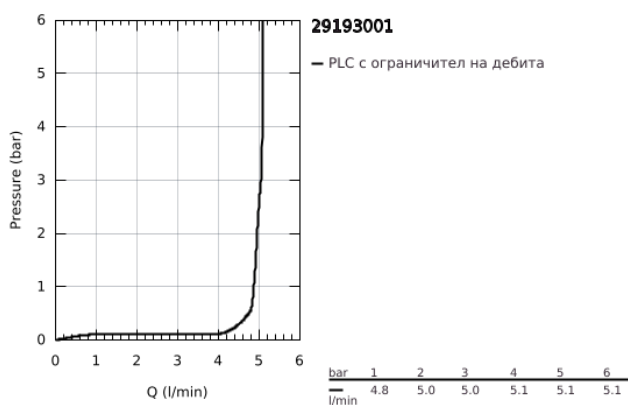

29 193 001 ESSENCE ДВУДУПКОВ СМЕСИТЕЛ ЗА УМИВАЛНИК L-РАЗМЕР

PRODUCT DESCRIPTION

- Colour: хром
- Стенен монтаж
- Външна част към тяло за вграждане 23 571 000 / 32 635 000
- Без тяло за вграждане
- Метална розетка
- Метална ръкохватка
- GROHE LongLife хромирано покритие
- GROHE EcoJoy - технология за намаляване разхода на вода
- максимален дебит (при 3 bar): 5 l/min
- GROHE AquaGuide-регулируем аератор
- Отстояние между отворите 110 mm
- Издаденост 230 mm
- професионална серия
- replaces Essence two-hole basin mixer 19 967 xx1

29 193 001 **ESSENCE ДВУДУПКОВ СМЕСИТЕЛ ЗА УМИВАЛНИК**
L-РАЗМЕР

SPARE PARTS, януари 2024 – now

1: Ръкохватка (Spare part-nr. 46916000)

2: Чучур

(Spare part-nr. 48639000)

2.1: Аератор (Spare part-nr. 48480000)