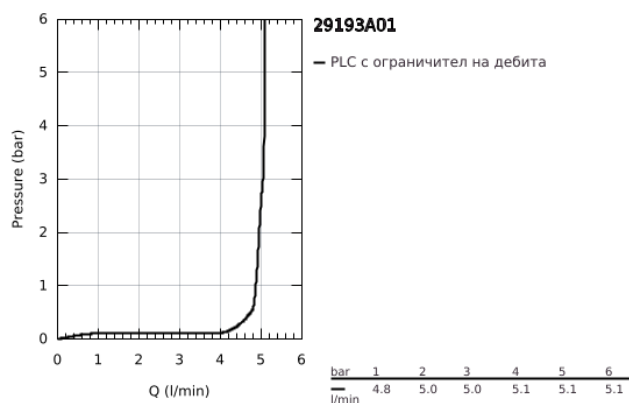

29 193 A01 ESSENCE ДВУДУПКОВ СМЕСИТЕЛ ЗА УМИВАЛНИК L-РАЗМЕР

PRODUCT DESCRIPTION

- Colour: hard graphite
- Стенен монтаж
- Външна част към тяло за вграждане 23 571 000 / 32 635 000
- Без тяло за вграждане
- Метална розетка
- Метална ръкохватка
- GROHE LongLife finish
- GROHE EcoJoy - технология за намаляване разхода на вода
- максимален дебит (при 3 bar): 5 l/min
- GROHE AquaGuide-регулируем аератор
- Отстояние между отворите 110 mm
- Издаденост 230 mm
- професионална серия

29 193 A01 ESSENCE ДВУДУПКОВ СМЕСИТЕЛ ЗА УМИВАЛНИК L-РАЗМЕР

SPARE PARTS, януари 2024 – now

1: Ръкохватка (Spare part-nr. 46916A00)

2: Чучур

(Spare part-nr. 48639A00)

2.1: Аератор (Spare part-nr. 48480000)

2.2: Screw (Spare part-nr. 43094000)