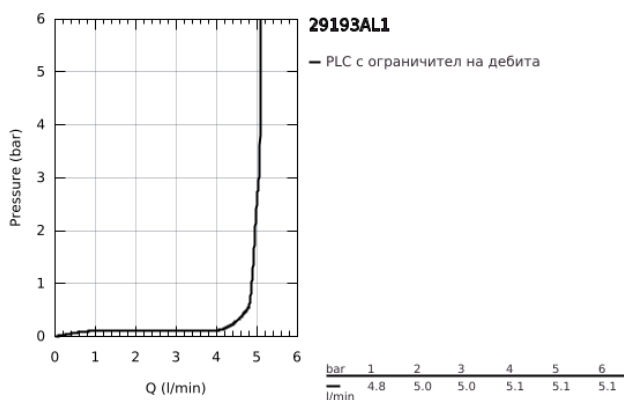

29 193 AL1 ESSENCE ДВУДУПКОВ СМЕСИТЕЛ ЗА УМИВАЛНИК L-РАЗМЕР

PRODUCT DESCRIPTION

- Colour: brushed hard graphite
- Стенен монтаж
- Външна част към тяло за вграждане 23 571 000 / 32 635 000
- Без тяло за вграждане
- Метална розетка
- Метална ръкохватка
- GROHE LongLife finish
- GROHE EcoJoy - технология за намаляване разхода на вода
- максимален дебит (при 3 bar): 5 l/min
- GROHE AquaGuide-регулируем аератор
- Отстояние между отворите 110 mm
- Издаденост 230 mm
- професионална серия

29 193 AL1 ESSENCE ДВУДУПКОВ СМЕСИТЕЛ ЗА УМИВАЛНИК L-РАЗМЕР

SPARE PARTS, януари 2024 – now

1: Ръкохватка (Spare part-nr. 46916AL0)

2: Чучур

(Spare part-nr. 48639AL0)

2.1: Аератор (Spare part-nr. 48480000)

2.2: Screw (Spare part-nr. 43094000)