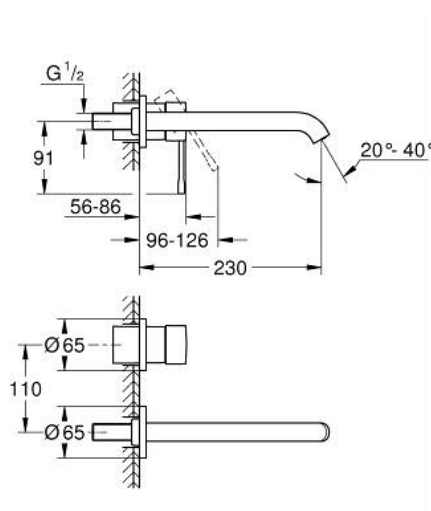

29 193 AL1 ESSENCE ДВУДУПКОВ СМЕСИТЕЛ ЗА УМИВАЛНИК L-РАЗМЕР

PRODUCT DESCRIPTION

- Colour: brushed hard graphite
- Стенен монтаж
- Външна част към тяло за вграждане 23 571 000 / 32 635 000
- Без тяло за вграждане
- Метална розетка
- Метална ръкохватка
- GROHE LongLife finish
- GROHE EcoJoy - технология за намаляване разхода на вода
- максимален дебит (при 3 bar): 5 l/min
- GROHE AquaGuide-регулируем аератор
- Отстояние между отворите 110 mm
- Издаденост 230 mm
- професионална серия

29 193 AL1 ESSENCE ДВУДУПКОВ СМЕСИТЕЛ ЗА УМИВАЛНИК L-РАЗМЕР

SPARE PARTS, януари 2024 – now

1: Ръкохватка (Spare part-nr. 46916AL0)

2: Чучур

(Spare part-nr. 48639AL0)

2.1: Аератор (Spare part-nr. 48480000)

2.2: Screw (Spare part-nr. 43094000)

3: Удължение (Spare part-nr. 46943000)*

* Optional accessories