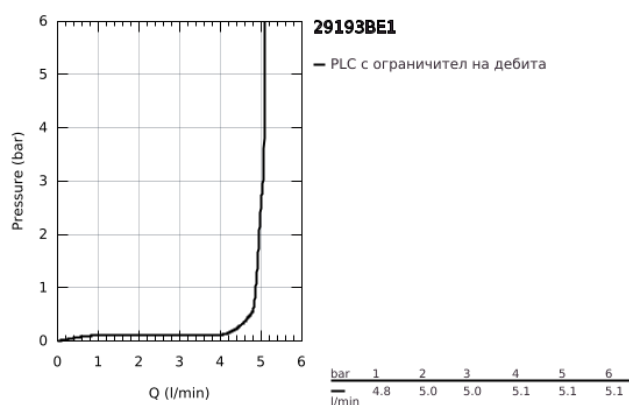

## 29 193 BE1 ESSENCE ДВУДУПКОВ СМЕСИТЕЛ ЗА УМИВАЛНИК L-РАЗМЕР

### PRODUCT DESCRIPTION

- Colour: nickel
- Стенен монтаж
- Външна част към тяло за вграждане 23 571 000 / 32 635 000
- Без тяло за вграждане
- Метална розетка
- Метална ръкохватка
- GROHE LongLife finish
- GROHE EcoJoy аератор 5,7 l/min
- GROHE AquaGuide-регулируем аератор
- Отстояние между отворите 110 mm
- Издаденост 230 mm
- професионална серия