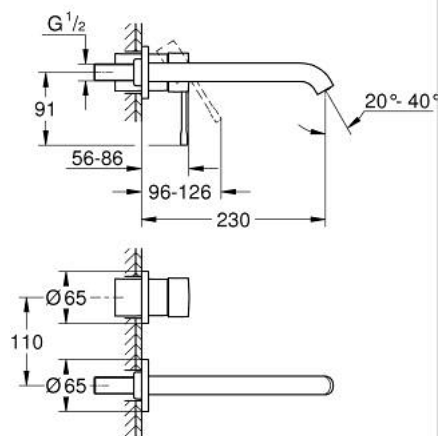

## 29 193 BE1 ESSENCE ДВУДУПКОВ СМЕСИТЕЛ ЗА УМИВАЛНИК L-РАЗМЕР

### PRODUCT DESCRIPTION

- Colour: nickel
- Стенен монтаж
- Външна част към тяло за вграждане 23 571 000 / 32 635 000
- Без тяло за вграждане
- Метална розетка
- Метална ръкохватка
- GROHE LongLife finish
- GROHE EcoJoy аератор 5,7 l/min
- GROHE AquaGuide-регулируем аератор
- Отстояние между отворите 110 mm
- Издаденост 230 mm
- професионална серия

### SPARE PARTS, януари 2024 – now

1: Ръкохватка (Spare part-nr. 46916BE0)

2: Чучур

(Spare part-nr. 48639BE0)

2.1: Аератор (Spare part-nr. 48480000)

2.2: Screw (Spare part-nr. 43094000)

3: Удължение (Spare part-nr. 46943000)\*