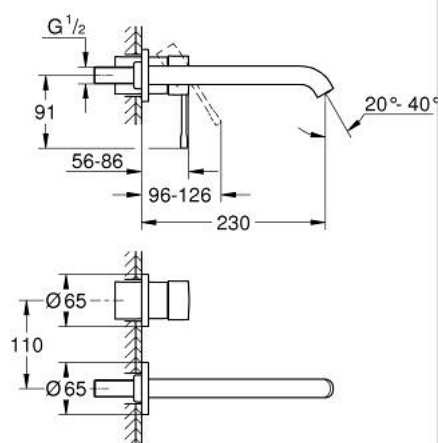

29 193 DC1 ESSENCE ДВУДУПКОВ СМЕСИТЕЛ ЗА УМИВАЛНИК L-РАЗМЕР

PRODUCT DESCRIPTION

- Colour: supersteel
- Стенен монтаж
- Външна част към тяло за вграждане 23 571 000 / 32 635 000
- Без тяло за вграждане
- Метална розетка
- Метална ръкохватка
- GROHE LongLife finish
- GROHE EcoJoy - технология за намаляване разхода на вода
- максимален дебит (при 3 bar): 5 l/min
- GROHE AquaGuide-регулируем аератор
- Отстояние между отворите 110 mm
- Издаденост 230 mm
- професионална серия

29 193 DC1 ESSENCE ДВУДУПКОВ СМЕСИТЕЛ ЗА УМИВАЛНИК L-РАЗМЕР

SPARE PARTS, януари 2024 – now

1: Ръкохватка (Spare part-nr. 46916DC0)

2: Чучур

(Spare part-nr. 48639DC0)

2.1: Аератор (Spare part-nr. 48480000)

2.2: Screw (Spare part-nr. 43094000)