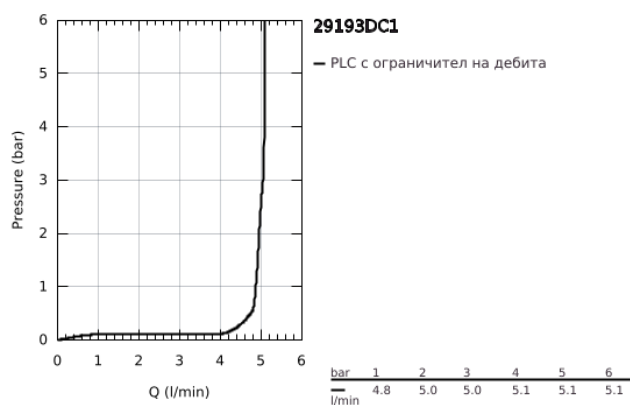

29 193 DC1 ESSENCE ДВУДУПКОВ СМЕСИТЕЛ ЗА УМИВАЛНИК L-РАЗМЕР

PRODUCT DESCRIPTION

- Colour: supersteel
- Стенен монтаж
- Външна част към тяло за вграждане 23 571 000 / 32 635 000
- Без тяло за вграждане
- Метална розетка
- Метална ръкохватка
- GROHE LongLife finish
- GROHE EcoJoy - технология за намаляване разхода на вода
- максимален дебит (при 3 bar): 5 l/min
- GROHE AquaGuide-регулируем аератор
- Отстояние между отворите 110 mm
- Издаденост 230 mm
- професионална серия

29 193 DC1 ESSENCE ДВУДУПКОВ СМЕСИТЕЛ ЗА УМИВАЛНИК L-РАЗМЕР

SPARE PARTS, януари 2024 – now

1: Ръкохватка (Spare part-nr. 46916DC0)

2: Чучур

(Spare part-nr. 48639DC0)

2.1: Аератор (Spare part-nr. 48480000)

2.2: Screw (Spare part-nr. 43094000)