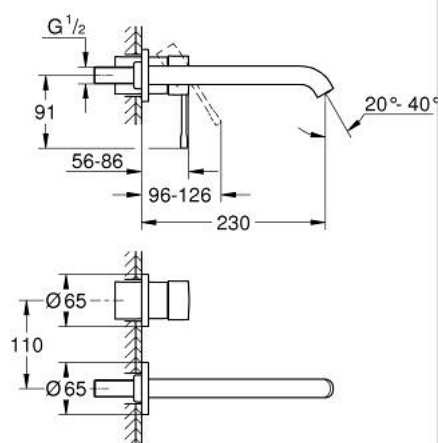

## 29 193 DL1 ESSENCE ДВУДУПКОВ СМЕСИТЕЛ ЗА УМИВАЛНИК L-РАЗМЕР

### PRODUCT DESCRIPTION

- Colour: brushed warm sunset
- Стенен монтаж
- Външна част към тяло за вграждане 23 571 000 / 32 635 000
- Без тяло за вграждане
- Метална розетка
- Метална ръкохватка
- GROHE LongLife finish
- GROHE EcoJoy - технология за намаляване разхода на вода
- максимален дебит (при 3 bar): 5 l/min
- GROHE AquaGuide-регулируем аератор
- Отстояние между отворите 110 mm
- Издаденост 230 mm
- професионална серия

### SPARE PARTS, януари 2024 – now

1: Ръкохватка (Spare part-nr. 46916DL0)

2: Чучур

(Spare part-nr. 48639DL0)

2.1: Аератор (Spare part-nr. 48480000)

2.2: Screw (Spare part-nr. 43094000)

3: Удължение (Spare part-nr. 46943000)\*