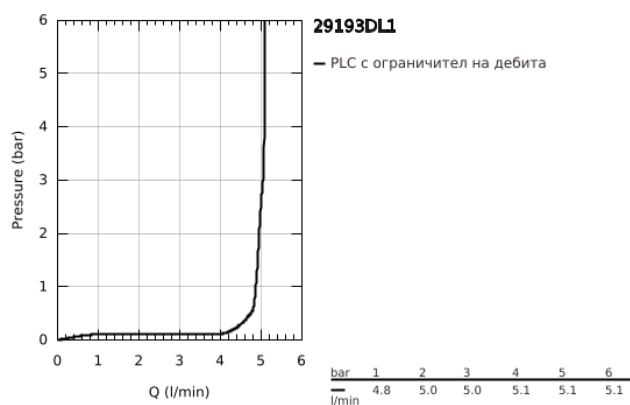

## 29 193 DL1 ESSENCE ДВУДУПКОВ СМЕСИТЕЛ ЗА УМИВАЛНИК L-РАЗМЕР

### PRODUCT DESCRIPTION

- Colour: brushed warm sunset
- Стенен монтаж
- Външна част към тяло за вграждане 23 571 000 / 32 635 000
- Без тяло за вграждане
- Метална розетка
- Метална ръкохватка
- GROHE LongLife finish
- GROHE EcoJoy - технология за намаляване разхода на вода
- максимален дебит (при 3 bar): 5 l/min
- GROHE AquaGuide-регулируем аератор
- Отстояние между отворите 110 mm
- Издаденост 230 mm
- професионална серия