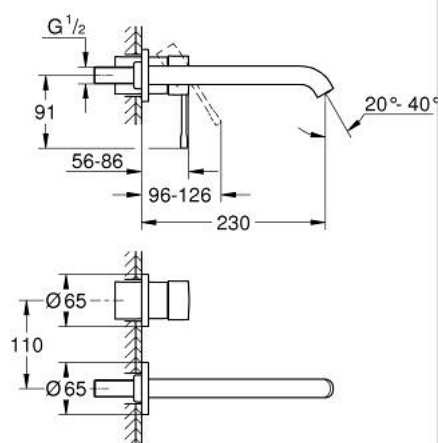

## 29 193 EN1 ESSENCE ДВУДУПКОВ СМЕСИТЕЛ ЗА УМИВАЛНИК L-РАЗМЕР

### PRODUCT DESCRIPTION

- Colour: brushed nickel
- Стенен монтаж
- Външна част към тяло за вграждане 23 571 000 / 32 635 000
- Без тяло за вграждане
- Метална розетка
- Метална ръкохватка
- GROHE LongLife finish
- аератор 5,7 l/min
- GROHE AquaGuide-регулируем аератор
- Отстояние между отворите 110 mm
- Издаденост 230 mm
- професионална серия