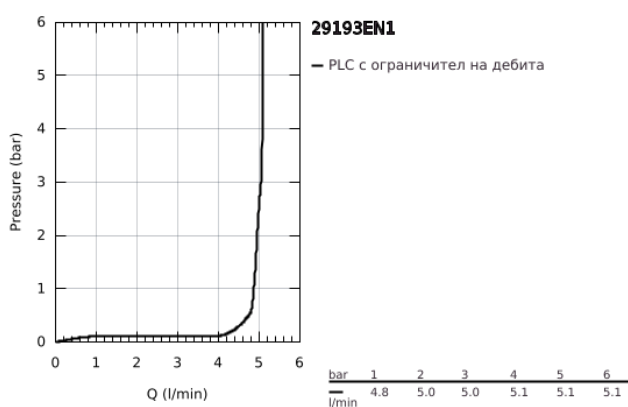

## 29 193 EN1 ESSENCE ДВУДУПКОВ СМЕСИТЕЛ ЗА УМИВАЛНИК L-РАЗМЕР

### PRODUCT DESCRIPTION

- Colour: brushed nickel
- Стенен монтаж
- Външна част към тяло за вграждане 23 571 000 / 32 635 000
- Без тяло за вграждане
- Метална розетка
- Метална ръкохватка
- GROHE LongLife finish
- аератор 5,7 l/min
- GROHE AquaGuide-регулируем аератор
- Отстояние между отворите 110 mm
- Издаденост 230 mm
- професионална серия