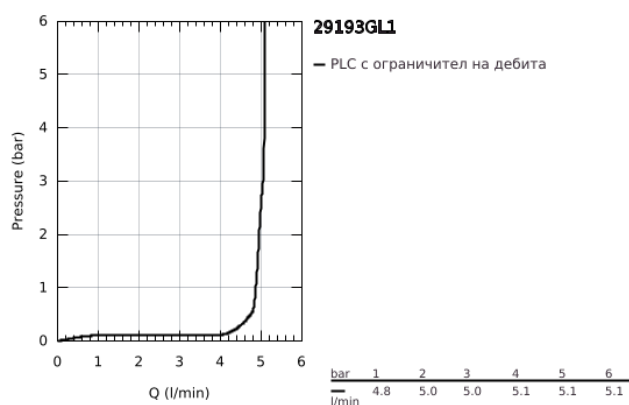

29 193 GL1 ESSENCE ДВУДУПКОВ СМЕСИТЕЛ ЗА УМИВАЛНИК L-РАЗМЕР

PRODUCT DESCRIPTION

- Colour: cool Sunrise
- Стенен монтаж
- Външна част към тяло за вграждане 23 571 000 / 32 635 000
- Без тяло за вграждане
- Метална розетка
- Метална ръкохватка
- GROHE LongLife finish
- GROHE EcoJoy - технология за намаляване разхода на вода
- максимален дебит (при 3 bar): 5 l/min
- GROHE AquaGuide-регулируем аератор
- Отстояние между отворите 110 mm
- Издаденост 230 mm
- професионална серия

29 193 GL1 ESSENCE ДВУДУПКОВ СМЕСИТЕЛ ЗА УМИВАЛНИК L-РАЗМЕР

SPARE PARTS, януари 2024 – now

1: Ръкохватка (Spare part-nr. 46916GL0)

2: Чучур

(Spare part-nr. 48639GL0)

2.1: Аератор (Spare part-nr. 48480000)

2.2: Screw (Spare part-nr. 43094000)