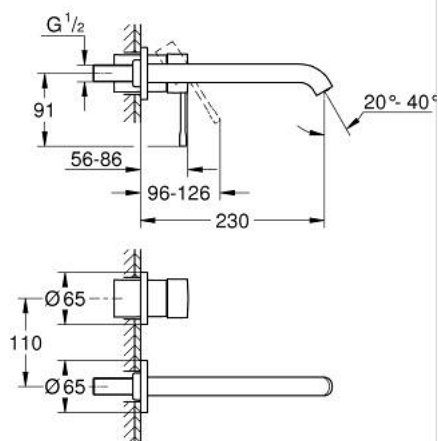

## 29 193 GN1 ESSENCE ДВУДУПКОВ СМЕСИТЕЛ ЗА УМИВАЛНИК L-РАЗМЕР

### PRODUCT DESCRIPTION

- Colour: brushed cool sunrise
- Стенен монтаж
- Външна част към тяло за вграждане 23 571 000 / 32 635 000
- Без тяло за вграждане
- Метална розетка
- Метална ръкохватка
- GROHE LongLife finish
- GROHE EcoJoy - технология за намаляване разхода на вода
- максимален дебит (при 3 bar): 5 l/min
- GROHE AquaGuide-регулируем аератор
- Отстояние между отворите 110 mm
- Издаденост 230 mm
- професионална серия

### SPARE PARTS, януари 2024 – now

1: Ръкохватка (Spare part-nr. 46916GN0)

2: Чучур

(Spare part-nr. 48639GN0)

2.1: Аератор (Spare part-nr. 48480000)

2.2: Screw (Spare part-nr. 43094000)

3: Удължение (Spare part-nr. 46943000)\*