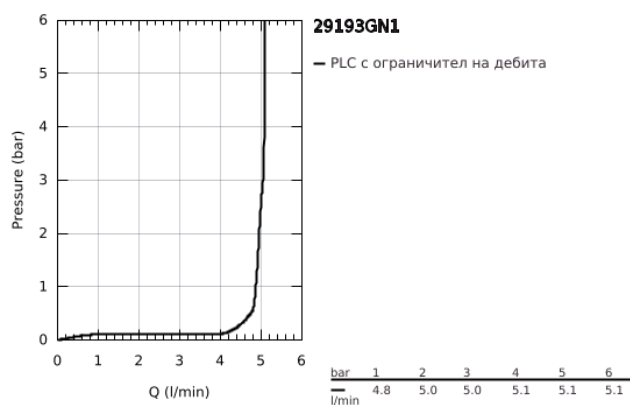

## 29 193 GN1 ESSENCE ДВУДУПКОВ СМЕСИТЕЛ ЗА УМИВАЛНИК L-РАЗМЕР

### PRODUCT DESCRIPTION

- Colour: brushed cool sunrise
- Стенен монтаж
- Външна част към тяло за вграждане 23 571 000 / 32 635 000
- Без тяло за вграждане
- Метална розетка
- Метална ръкохватка
- GROHE LongLife finish
- GROHE EcoJoy - технология за намаляване разхода на вода
- максимален дебит (при 3 bar): 5 l/min
- GROHE AquaGuide-регулируем аератор
- Отстояние между отворите 110 mm
- Издаденост 230 mm
- професионална серия