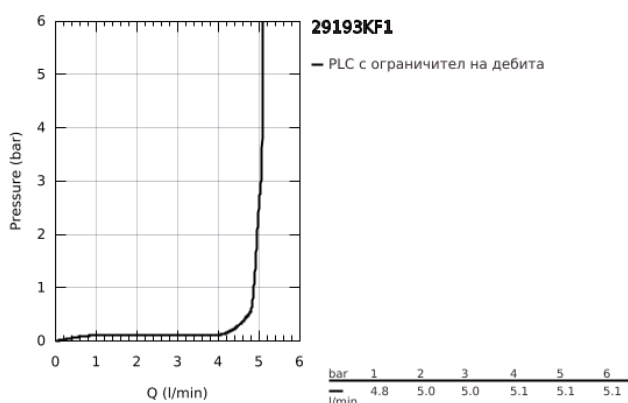

29 193 KF1 ESSENCE ДВУДУПКОВ СМЕСИТЕЛ ЗА УМИВАЛНИК L-РАЗМЕР

PRODUCT DESCRIPTION

- Colour: phantom black
- Стенен монтаж
- Външна част към тяло за вграждане 23 571 000 / 32 635 000
- Без тяло за вграждане
- Метална розетка
- Метална ръкохватка
- GROHE EcoJoy - технология за намаляване разхода на вода
- максимален дебит (при 3 bar): 5 l/min
- GROHE AquaGuide-регулируем аератор
- Отстояние между отворите 110 mm
- Издаденост 230 mm
- професионална серия

29 193 KF1 ESSENCE ДВУДУПКОВ СМЕСИТЕЛ ЗА УМИВАЛНИК L-РАЗМЕР

SPARE PARTS, февруари 2023 – now

1: Ръкохватка (Spare part-nr. 46916KF0)

2: Чучур

(Spare part-nr. 48639KF0)

2.1: Аератор (Spare part-nr. 48480000)