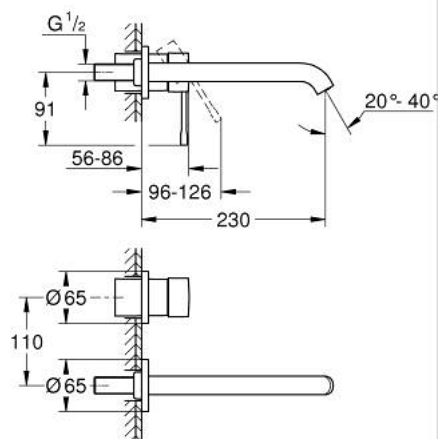

29 193 KF1 ESSENCE ДВУДУПКОВ СМЕСИТЕЛ ЗА УМИВАЛНИК L-РАЗМЕР

PRODUCT DESCRIPTION

- Colour: phantom black
- Стенен монтаж
- Външна част към тяло за вграждане 23 571 000 / 32 635 000
- Без тяло за вграждане
- Метална розетка
- Метална ръкохватка
- GROHE EcoJoy - технология за намаляване разхода на вода
- максимален дебит (при 3 bar): 5 l/min
- GROHE AquaGuide-регулируем аератор
- Отстояние между отворите 110 mm
- Издаденост 230 mm
- професионална серия

29 193 KF1 ESSENCE ДВУДУПКОВ СМЕСИТЕЛ ЗА УМИВАЛНИК L-РАЗМЕР

SPARE PARTS, февруари 2023 – now

1: Ръкохватка (Spare part-nr. 46916KF0)

2: Чучур

(Spare part-nr. 48639KF0)

2.1: Аератор (Spare part-nr. 48480000)

2.2: Screw (Spare part-nr. 43094000)

3: Удължение (Spare part-nr. 46943000)*

* Optional accessories