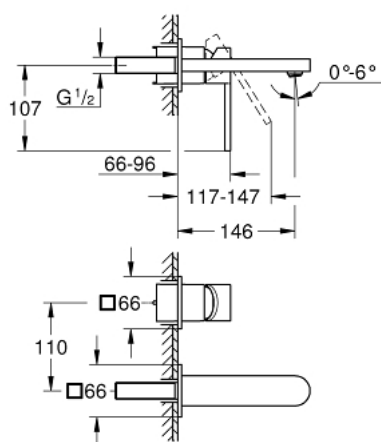

29 303 003 GROHE PLUS ДВУДУПКОВ СМЕСИТЕЛ ЗА УМИВАЛНИК M-РАЗМЕР

PRODUCT DESCRIPTION

- Colour: хром
- Стенен монтаж
- Външна част към тяло за вграждане 23 200
- Без тяло за вграждане
- Метална розетка
- Метална ръкохватка
- GROHE LongLife хромирано покритие
- GROHE EcoJoy - технология за намаляване разхода на вода
- максимален дебит (при 3 bar): 5 l/min
- SpeedClean аератор
- GROHE AquaGuide-регулируем аератор
- Отстояние между отворите 110 mm
- Издаденост 147 mm
- Минимално налягане 1 bar.

29 303 003 GROHE PLUS ДВУДУПКОВ СМЕСИТЕЛ ЗА УМИВАЛНИК M-РАЗМЕР

SPARE PARTS, август 2018 – now

1: Аератор (Spare part-nr. 48449000)

2: Удължение (Spare part-nr. 46627000)*

3: Удължение (Spare part-nr. 46943000)*