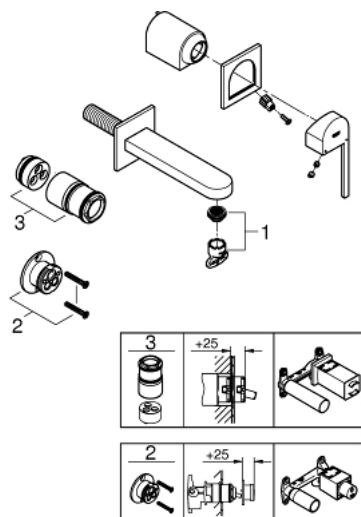

29 303 003 GROHE PLUS ДВУДУПКОВ СМЕСИТЕЛ ЗА УМИВАЛНИК M-РАЗМЕР

PRODUCT DESCRIPTION

- Colour: хром
- Стенен монтаж
- Външна част към тяло за вграждане 23 200
- Без тяло за вграждане
- Метална розетка
- Метална ръкохватка
- GROHE LongLife хромирано покритие
- GROHE EcoJoy - технология за намаляване разхода на вода
- максимален дебит (при 3 bar): 5 l/min
- SpeedClean аератор
- GROHE AquaGuide-регулируем аератор
- Отстояние между отворите 110 mm
- Издаденост 147 mm
- Минимално налягане 1 bar.

29 303 003 GROHE PLUS ДВУДУПКОВ СМЕСИТЕЛ ЗА УМИВАЛНИК M-РАЗМЕР

SPARE PARTS, август 2018 – now

1: Аератор (Spare part-nr. 48449000)

2: Удължение (Spare part-nr. 46627000)*

3: Удължение (Spare part-nr. 46943000)*