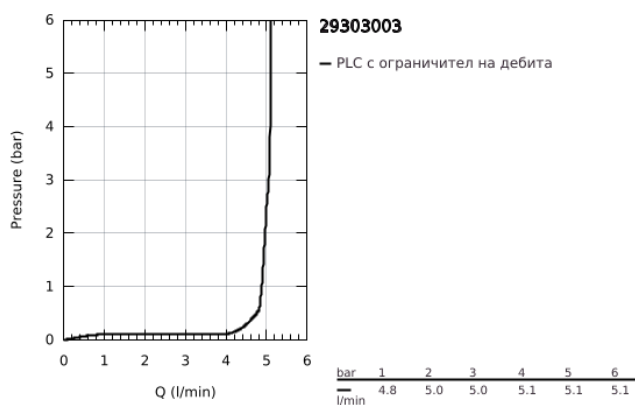

29 303 003 GROHE PLUS ДВУДУПКОВ СМЕСИТЕЛ ЗА УМИВАЛНИК M-РАЗМЕР

PRODUCT DESCRIPTION

- Colour: хром
- Стенен монтаж
- Външна част към тяло за вграждане 23 200
- Без тяло за вграждане
- Метална розетка
- Метална ръкохватка
- GROHE LongLife хромирано покритие
- GROHE EcoJoy - технология за намаляване разхода на вода
- максимален дебит (при 3 bar): 5 l/min
- SpeedClean аератор
- GROHE AquaGuide-регулируем аератор
- Отстояние между отворите 110 mm
- Издаденост 147 mm
- Минимално налягане 1 bar.

29 303 003 GROHE PLUS ДВУДУПКОВ СМЕСИТЕЛ ЗА УМИВАЛНИК M-РАЗМЕР

SPARE PARTS, август 2018 – now

1: Аератор (Spare part-nr. 48449000)

2: Удължение (Spare part-nr. 46627000)*

3: Удължение (Spare part-nr. 46943000)*