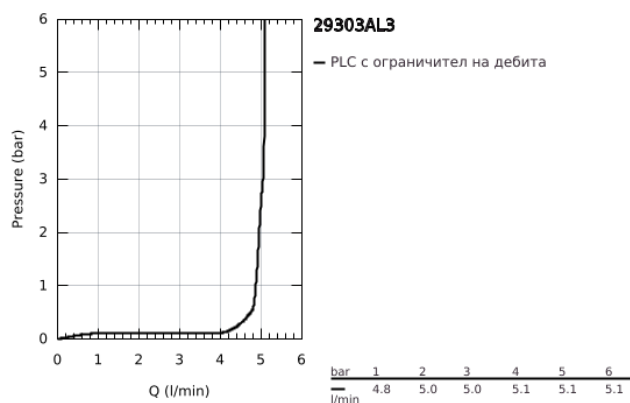

29 303 AL3 GROHE PLUS ДВУДУПКОВ СМЕСИТЕЛ ЗА УМИВАЛНИК M-РАЗМЕР

PRODUCT DESCRIPTION

- Colour: brushed hard graphite
- Стенен монтаж
- Външна част към тяло за вграждане 23 200
- Без тяло за вграждане
- Метална розетка
- Метална ръкохватка
- GROHE LongLife finish
- GROHE EcoJoy - технология за намаляване разхода на вода
- максимален дебит (при 3 bar): 5 l/min
- SpeedClean аератор
- GROHE AquaGuide-регулируем аератор
- Отстояние между отворите 110 mm
- Издаденост 147 mm
- Минимално налягане 1 bar.

29 303 AL3 GROHE PLUS ДВУДУПКОВ СМЕСИТЕЛ ЗА УМИВАЛНИК M-РАЗМЕР

SPARE PARTS, март 2019 – now

1: Аератор (Spare part-nr. 48449000)

2: Удължение (Spare part-nr. 46943000)*

* Optional accessories