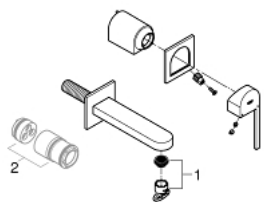

29 303 AL3 GROHE PLUS ДВУДУПКОВ СМЕСИТЕЛ ЗА УМИВАЛНИК M-РАЗМЕР

PRODUCT DESCRIPTION

- Colour: brushed hard graphite
- Стенен монтаж
- Външна част към тяло за вграждане 23 200
- Без тяло за вграждане
- Метална розетка
- Метална ръкохватка
- GROHE LongLife finish
- GROHE EcoJoy - технология за намаляване разхода на вода
- максимален дебит (при 3 bar): 5 l/min
- SpeedClean аератор
- GROHE AquaGuide-регулируем аератор
- Отстояние между отворите 110 mm
- Издаденост 147 mm
- Минимално налягане 1 bar.

29 303 AL3 GROHE PLUS ДВУДУПКОВ СМЕСИТЕЛ ЗА УМИВАЛНИК M-РАЗМЕР

SPARE PARTS, март 2019 – now

1: Аератор (Spare part-nr. 48449000)

2: Удължение (Spare part-nr. 46943000)*

* Optional accessories