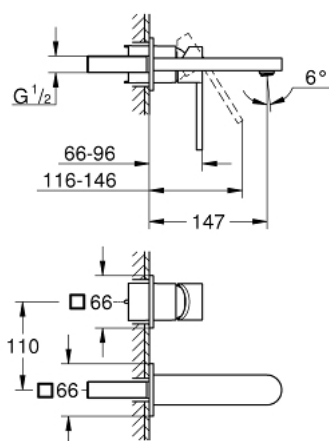

29 303 AL3 GROHE PLUS ДВУДУПКОВ СМЕСИТЕЛ ЗА УМИВАЛНИК M-РАЗМЕР

PRODUCT DESCRIPTION

- Colour: brushed hard graphite
- Стенен монтаж
- Външна част към тяло за вграждане 23 200
- Без тяло за вграждане
- Метална розетка
- Метална ръкохватка
- GROHE LongLife finish
- GROHE EcoJoy - технология за намаляване разхода на вода
- максимален дебит (при 3 bar): 5 l/min
- SpeedClean аератор
- GROHE AquaGuide-регулируем аератор
- Отстояние между отворите 110 mm
- Издаденост 147 mm
- Минимално налягане 1 bar.

29 303 AL3 GROHE PLUS ДВУДУПКОВ СМЕСИТЕЛ ЗА УМИВАЛНИК M-РАЗМЕР

SPARE PARTS, март 2019 – now

1: Аератор (Spare part-nr. 48449000)

2: Удължение (Spare part-nr. 46943000)*

* Optional accessories