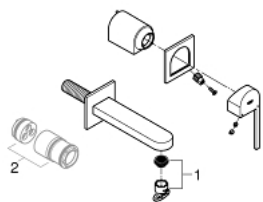

## 29 303 DC3 GROHE PLUS ДВУДУПКОВ СМЕСИТЕЛ ЗА УМИВАЛНИК M-РАЗМЕР

### PRODUCT DESCRIPTION

- Colour: supersteel
- Стенен монтаж
- Външна част към тяло за вграждане 23 200
- Без тяло за вграждане
- Метална розетка
- Метална ръкохватка
- GROHE LongLife finish
- GROHE EcoJoy - технология за намаляване разхода на вода
- максимален дебит (при 3 bar): 5 l/min
- SpeedClean аератор
- GROHE AquaGuide-регулируем аератор
- Отстояние между отворите 110 mm
- Издаденост 147 mm
- Минимално налягане 1 bar.