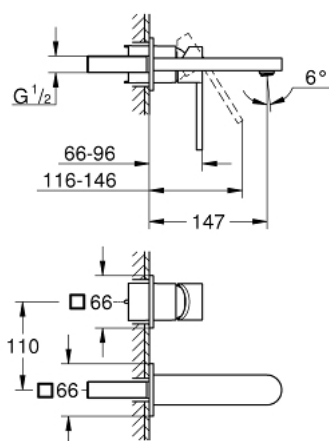

## 29 303 DC3 GROHE PLUS ДВУДУПКОВ СМЕСИТЕЛ ЗА УМИВАЛНИК M-РАЗМЕР

### PRODUCT DESCRIPTION

- Colour: supersteel
- Стенен монтаж
- Външна част към тяло за вграждане 23 200
- Без тяло за вграждане
- Метална розетка
- Метална ръкохватка
- GROHE LongLife finish
- GROHE EcoJoy - технология за намаляване разхода на вода
- максимален дебит (при 3 bar): 5 l/min
- SpeedClean аератор
- GROHE AquaGuide-регулируем аератор
- Отстояние между отворите 110 mm
- Издаденост 147 mm
- Минимално налягане 1 bar.