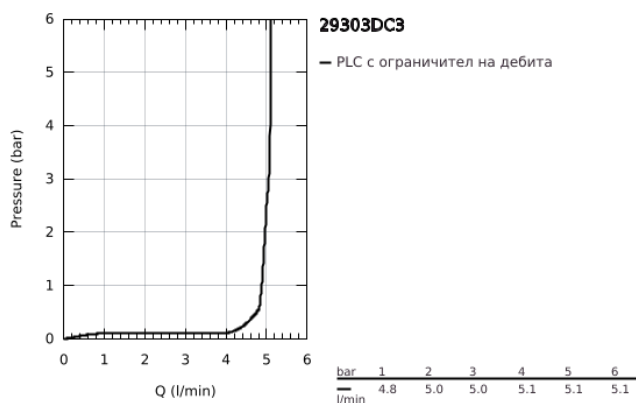

## 29 303 DC3 GROHE PLUS ДВУДУПКОВ СМЕСИТЕЛ ЗА УМИВАЛНИК M-РАЗМЕР

### PRODUCT DESCRIPTION

- Colour: supersteel
- Стенен монтаж
- Външна част към тяло за вграждане 23 200
- Без тяло за вграждане
- Метална розетка
- Метална ръкохватка
- GROHE LongLife finish
- GROHE EcoJoy - технология за намаляване разхода на вода
- максимален дебит (при 3 bar): 5 l/min
- SpeedClean аератор
- GROHE AquaGuide-регулируем аератор
- Отстояние между отворите 110 mm
- Издаденост 147 mm
- Минимално налягане 1 bar.