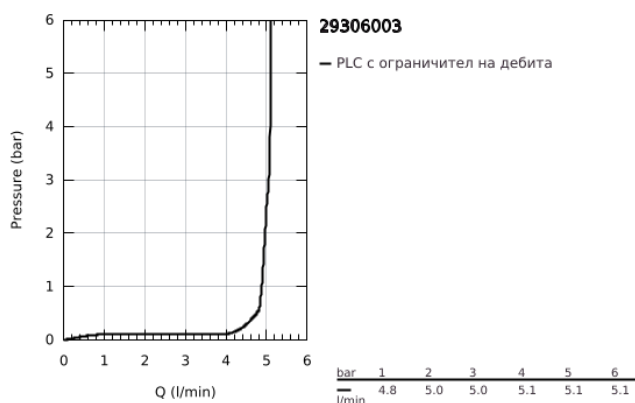

29 306 003 GROHE PLUS ДВУДУПКОВ СМЕСИТЕЛ ЗА УМИВАЛНИК L-РАЗМЕР

PRODUCT DESCRIPTION

- Colour: хром
- Стенен монтаж
- Външна част към тяло за вграждане 23 200
- Без тяло за вграждане
- Метална розетка
- Метална ръкохватка
- GROHE LongLife хромирано покритие
- GROHE EcoJoy - технология за намаляване разхода на вода
- максимален дебит (при 3 bar): 5 l/min
- SpeedClean аератор
- GROHE AquaGuide-регулируем аератор
- Отстояние между отворите 110 mm
- с дължина 203 mm
- Минимално налягане 1 bar.

29 306 003 **GROHE PLUS ДВУДУПКОВ СМЕСИТЕЛ ЗА УМИВАЛНИК**
L-РАЗМЕР

SPARE PARTS, август 2018 – now

1: Аератор (Spare part-nr. 48449000)

2: Удължение (Spare part-nr. 46943000)*

* Optional accessories