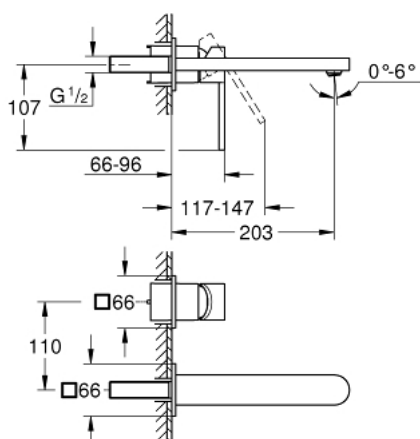

29 306 003 GROHE PLUS ДВУДУПКОВ СМЕСИТЕЛ ЗА УМИВАЛНИК L-РАЗМЕР

PRODUCT DESCRIPTION

- Colour: хром
- Стенен монтаж
- Външна част към тяло за вграждане 23 200
- Без тяло за вграждане
- Метална розетка
- Метална ръкохватка
- GROHE LongLife хромирано покритие
- GROHE EcoJoy - технология за намаляване разхода на вода
- максимален дебит (при 3 bar): 5 l/min
- SpeedClean аератор
- GROHE AquaGuide-регулируем аератор
- Отстояние между отворите 110 mm
- с дължина 203 mm
- Минимално налягане 1 bar.

29 306 003 **GROHE PLUS ДВУДУПКОВ СМЕСИТЕЛ ЗА УМИВАЛНИК**
L-РАЗМЕР

SPARE PARTS, август 2018 – now

1: Аератор (Spare part-nr. 48449000)

2: Удължение (Spare part-nr. 46943000)*

* Optional accessories