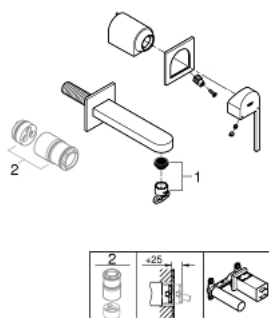

29 306 003 GROHE PLUS ДВУДУПКОВ СМЕСИТЕЛ ЗА УМИВАЛНИК L-РАЗМЕР

PRODUCT DESCRIPTION

- Colour: хром
- Стенен монтаж
- Външна част към тяло за вграждане 23 200
- Без тяло за вграждане
- Метална розетка
- Метална ръкохватка
- GROHE LongLife хромирано покритие
- GROHE EcoJoy - технология за намаляване разхода на вода
- максимален дебит (при 3 bar): 5 l/min
- SpeedClean аератор
- GROHE AquaGuide-регулируем аератор
- Отстояние между отворите 110 mm
- с дължина 203 mm
- Минимално налягане 1 bar.

29 306 003 **GROHE PLUS ДВУДУПКОВ СМЕСИТЕЛ ЗА УМИВАЛНИК**
L-РАЗМЕР

SPARE PARTS, август 2018 – now

1: Аератор (Spare part-nr. 48449000)

2: Удължение (Spare part-nr. 46943000)*

* Optional accessories