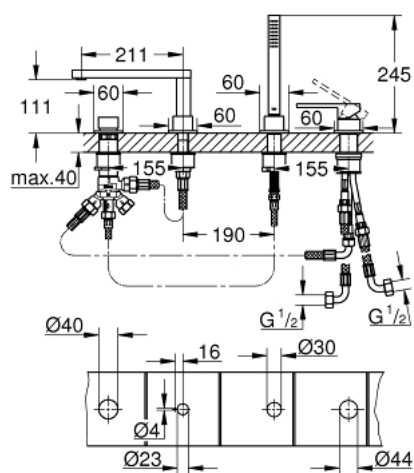

## 29 307 003 GROHE PLUS ЧЕТИРИДУПКОВА КОМБИНАЦИЯ ЗА ВАНА

### PRODUCT DESCRIPTION

- Colour: хром
- GROHE SilkMove - 35 mm керамичен картуш
- С температурен ограничител
- GROHE LongLife хромирано покритие
- Състои се от:
  - предварително сглобен чучур с ламинарен аератор
  - елемент за едноръкохватков смесител
  - Метална ръкохватка
  - Превключвател за вана/душ
  - Ръчен душ Euphoria Cube 6.6 l/min
  - метален шлаух 2000 mm (хромиран за всеки цветови вариант)
  - Меки връзки
  - Извод за душ
  - Защита от обратен поток
- Подходящо за тяло за вграждане 29 037 002
- Минимално налягане 1 bar.

### SPARE PARTS, август 2018 – now

- 1: Картуш (Spare part-nr. 46374000)
- 2: Филтър (Spare part-nr. 0700200M)
- 3: Конусна гайка (Spare part-nr. 08864000)
- 4: Пружина за кухненски смесители с издърпващ се душ (Spare part-nr. 00869000)
- 5: Аератор (Spare part-nr. 48009000)
- 6: Външна част на превключвател (Spare part-nr. 48494000)
- 7: Превключвател (Spare part-nr. 45443000)
- 7.1: Sealing washer  $\varnothing 6 \times \varnothing 2$  (Spare part-nr. 0128300M)
- 7.2: Sealing washer (Spare part-nr. 0120500M)
- 8: Shank (Spare part-nr. 45456000)
- 9: Възвратен клапан (Spare part-nr. 08565000)
- 10: Мека връзка (Spare part-nr. 07300000)
- 11: Мека връзка (Spare part-nr. 48018000)
- 12: Метален шлаух за душ (Spare part-nr. 28146000)
- 13: Ключ (Spare part-nr. 19332000)\*