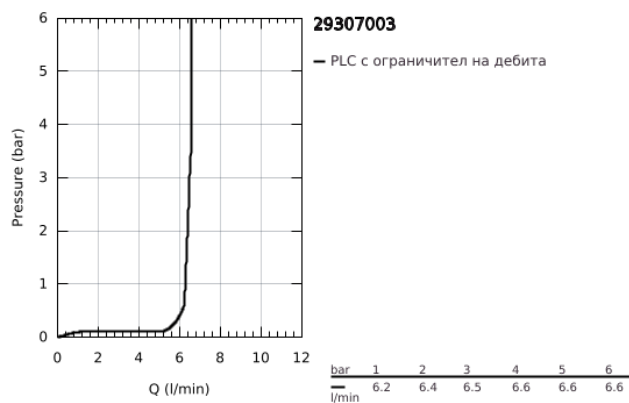

## 29 307 003 GROHE PLUS ЧЕТИРИДУПКОВА КОМБИНАЦИЯ ЗА ВАНА

### PRODUCT DESCRIPTION

- Colour: хром
- GROHE SilkMove - 35 mm керамичен картуш
- С температурен ограничител
- GROHE LongLife хромирано покритие
- Състои се от:
  - предварително сглобен чучур с ламинарен аератор
  - елемент за едноръкохватков смесител
  - Метална ръкохватка
  - Превключвател за вана/душ
  - Ръчен душ Euphoria Cube 6.6 l/min
  - метален шлаух 2000 mm (хромиран за всеки цветови вариант)
  - Меки връзки
  - Извод за душ
  - Защита от обратен поток
- Подходящо за тяло за вграждане 29 037 002
- Минимално налягане 1 bar.