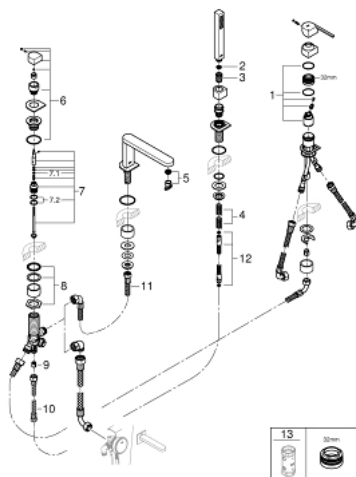

## 29 307 003 GROHE PLUS ЧЕТИРИДУПКОВА КОМБИНАЦИЯ ЗА ВАНА

### PRODUCT DESCRIPTION

- Colour: хром
- GROHE SilkMove - 35 mm керамичен картуш
- С температурен ограничител
- GROHE LongLife хромирано покритие
- Състои се от:
  - предварително сглобен чучур с ламинарен аератор
  - елемент за едноръкохватков смесител
  - Метална ръкохватка
  - Превключвател за вана/душ
  - Ръчен душ Euphoria Cube 6.6 l/min
  - метален шлаух 2000 mm (хромиран за всеки цветови вариант)
  - Меки връзки
  - Извод за душ
  - Защита от обратен поток
- Подходящо за тяло за вграждане 29 037 002
- Минимално налягане 1 bar.

### SPARE PARTS, август 2018 – now

- 1: Картуш (Spare part-nr. 46374000)
- 2: Филтър (Spare part-nr. 0700200M)
- 3: Конусна гайка (Spare part-nr. 08864000)
- 4: Пружина за кухненски смесители с издърпващ се душ (Spare part-nr. 00869000)
- 5: Аератор (Spare part-nr. 48009000)
- 6: Външна част на превключвател (Spare part-nr. 48494000)
- 7: Превключвател (Spare part-nr. 45443000)
- 7.1: Sealing washer  $\varnothing 6 \times \varnothing 2$  (Spare part-nr. 0128300M)
- 7.2: Sealing washer (Spare part-nr. 0120500M)
- 8: Shank (Spare part-nr. 45456000)
- 9: Възвратен клапан (Spare part-nr. 08565000)
- 10: Мека връзка (Spare part-nr. 07300000)
- 11: Мека връзка (Spare part-nr. 48018000)
- 12: Метален шлаух за душ (Spare part-nr. 28146000)
- 13: Ключ (Spare part-nr. 19332000)\*