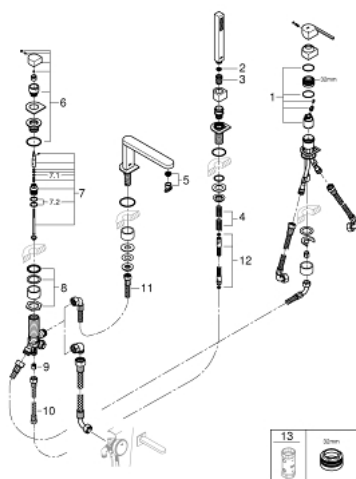

29 307 AL3 GROHE PLUS ЧЕТИРИДУПКОВА КОМБИНАЦИЯ ЗА ВАНА

PRODUCT DESCRIPTION

- Colour: brushed hard graphite
- GROHE SilkMove - 35 mm керамичен картуш
- С температурен ограничител
- GROHE LongLife finish
- Състои се от:
 - предварително сглобен чучур с ламинарен аератор
 - елемент за едноръкохватков смесител
 - Метална ръкохватка
 - Превключвател за вана/душ
 - Ръчен душ Euphoria Cube 6.6 l/min
 - метален шлаух 2000 mm (хромиран за всеки цветови вариант)
 - Меки връзки
 - Извод за душ
 - Защита от обратен поток
 - Подходящо за тяло за вграждане 29 037 002
 - Минимално налягане 1 bar.

29 307 AL3 GROHE PLUS ЧЕТИРИДУПКОВА КОМБИНАЦИЯ ЗА ВАНА

SPARE PARTS, март 2019 – now

- 1: Картуш (Spare part-nr. 46374000)
- 2: Филтър (Spare part-nr. 0700200M)
- 3: Конусна гайка (Spare part-nr. 08864AL0)
- 4: Пружина за кухненски смесители с издърпващ се душ (Spare part-nr. 00869000)
- 5: Аератор (Spare part-nr. 48009000)
- 6: Външна част на превключвател (Spare part-nr. 48494AL0)
- 7: Превключвател (Spare part-nr. 45443000)
- 7.1: Sealing washer $\varnothing 6 \times \varnothing 2$ (Spare part-nr. 0128300M)
- 7.2: Sealing washer (Spare part-nr. 0120500M)
- 8: Shank (Spare part-nr. 45456000)
- 9: Възвратен клапан (Spare part-nr. 08565000)
- 10: Мека връзка (Spare part-nr. 07300000)
- 11: Мека връзка (Spare part-nr. 48018000)
- 12: Метален шлаух за душ (Spare part-nr. 28146000)
- 13: Ключ (Spare part-nr. 19332000)*