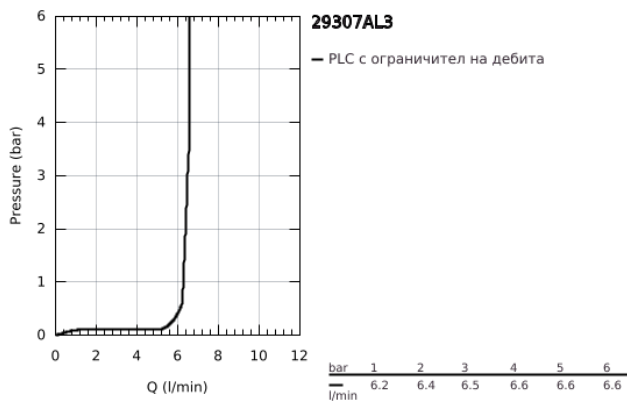

29 307 AL3 GROHE PLUS ЧЕТИРИДУПКОВА КОМБИНАЦИЯ ЗА ВАНА

PRODUCT DESCRIPTION

- Colour: brushed hard graphite
- GROHE SilkMove - 35 mm керамичен картуш
- С температурен ограничител
- GROHE LongLife finish
- Състои се от:
 - предварително сглобен чучур с ламинарен аератор
 - елемент за едноръкохватков смесител
 - Метална ръкохватка
 - Превключвател за вана/душ
 - Ръчен душ Euphoria Cube 6.6 l/min
 - метален шлаух 2000 mm (хромиран за всеки цветови вариант)
 - Меки връзки
 - Извод за душ
 - Защита от обратен поток
 - Подходящо за тяло за вграждане 29 037 002
 - Минимално налягане 1 bar.