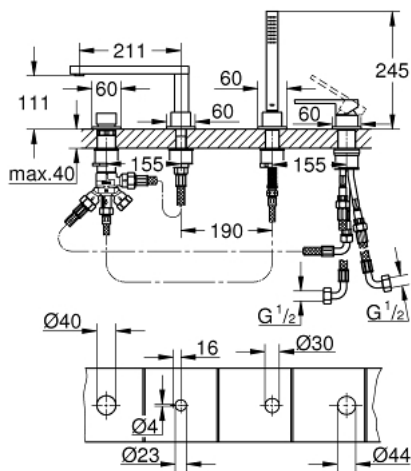

29 307 AL3 GROHE PLUS ЧЕТИРИДУПКОВА КОМБИНАЦИЯ ЗА ВАНА

PRODUCT DESCRIPTION

- Colour: brushed hard graphite
- GROHE SilkMove - 35 mm керамичен картуш
- С температурен ограничител
- GROHE LongLife finish
- Състои се от:
 - предварително сглобен чучур с ламинарен аератор
 - елемент за едноръкохватков смесител
 - Метална ръкохватка
 - Превключвател за вана/душ
 - Ръчен душ Euphoria Cube 6.6 l/min
 - метален шлаух 2000 mm (хромиран за всеки цветови вариант)
 - Меки връзки
 - Извод за душ
 - Защита от обратен поток
 - Подходящо за тяло за вграждане 29 037 002
 - Минимално налягане 1 bar.

29 307 AL3 GROHE PLUS ЧЕТИРИДУПКОВА КОМБИНАЦИЯ ЗА ВАНА

SPARE PARTS, март 2019 – now

- 1: Картуш (Spare part-nr. 46374000)
- 2: Филтър (Spare part-nr. 0700200M)
- 3: Конусна гайка (Spare part-nr. 08864AL0)
- 4: Пружина за кухненски смесители с издърпващ се душ (Spare part-nr. 00869000)
- 5: Аератор (Spare part-nr. 48009000)
- 6: Външна част на превключвател (Spare part-nr. 48494AL0)
- 7: Превключвател (Spare part-nr. 45443000)
- 7.1: Sealing washer $\varnothing 6 \times \varnothing 2$ (Spare part-nr. 0128300M)
- 7.2: Sealing washer (Spare part-nr. 0120500M)
- 8: Shank (Spare part-nr. 45456000)
- 9: Възвратен клапан (Spare part-nr. 08565000)
- 10: Мека връзка (Spare part-nr. 07300000)
- 11: Мека връзка (Spare part-nr. 48018000)
- 12: Метален шлаух за душ (Spare part-nr. 28146000)
- 13: Ключ (Spare part-nr. 19332000)*