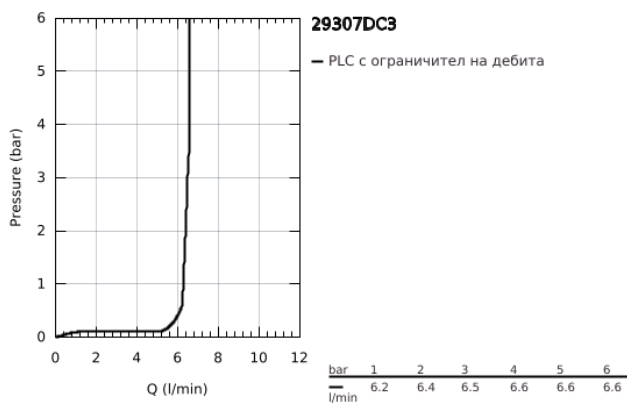

29 307 DC3 GROHE PLUS ЧЕТИРИДУПКОВА КОМБИНАЦИЯ ЗА ВАНА

PRODUCT DESCRIPTION

- Colour: supersteel
- GROHE SilkMove - 35 mm керамичен картуш
- С температурен ограничител
- GROHE LongLife finish
- Състои се от:
 - предварително сглобен чучур с ламинарен аератор
 - елемент за едноръкохватков смесител
 - Метална ръкохватка
 - Превключвател за вана/душ
 - Ръчен душ Euphoria Cube 6.6 l/min
 - метален шлаух 2000 mm (хромиран за всеки цветови вариант)
 - Меки връзки
 - Извод за душ
 - Защита от обратен поток
 - Подходящо за тяло за вграждане 29 037 002
 - Минимално налягане 1 bar.