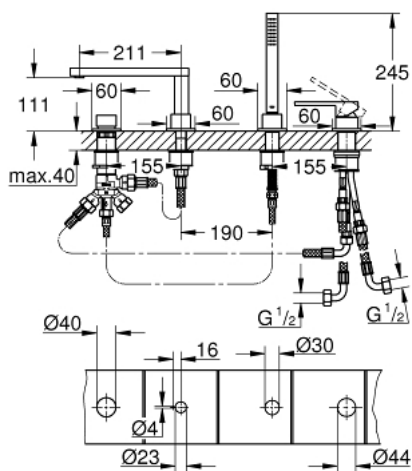

29 307 DC3 GROHE PLUS ЧЕТИРИДУПКОВА КОМБИНАЦИЯ ЗА ВАНА

PRODUCT DESCRIPTION

- Colour: supersteel
- GROHE SilkMove - 35 mm керамичен картуш
- С температурен ограничител
- GROHE LongLife finish
- Състои се от:
 - предварително сглобен чучур с ламинарен аератор
 - елемент за едноръкохватков смесител
 - Метална ръкохватка
 - Превключвател за вана/душ
 - Ръчен душ Euphoria Cube 6.6 l/min
 - метален шлаух 2000 mm (хромиран за всеки цветови вариант)
 - Меки връзки
 - Извод за душ
 - Защита от обратен поток
 - Подходящо за тяло за вграждане 29 037 002
 - Минимално налягане 1 bar.

29 307 DC3 GROHE PLUS ЧЕТИРИДУПКОВА КОМБИНАЦИЯ ЗА ВАНА

SPARE PARTS, януари 2019 – now

- 1: Картуш (Spare part-nr. 46374000)
- 2: Филтър (Spare part-nr. 0700200M)
- 3: Конусна гайка (Spare part-nr. 08864DC0)
- 4: Пружина за кухненски смесители с издърпващ се душ (Spare part-nr. 00869000)
- 5: Аератор (Spare part-nr. 48009000)
- 6: Външна част на превключвател (Spare part-nr. 48494DC0)
- 7: Превключвател (Spare part-nr. 45443000)
- 7.1: Sealing washer $\varnothing 6 \times \varnothing 2$ (Spare part-nr. 0128300M)
- 7.2: Sealing washer (Spare part-nr. 0120500M)
- 8: Shank (Spare part-nr. 45456000)
- 9: Възвратен клапан (Spare part-nr. 08565000)
- 10: Мека връзка (Spare part-nr. 07300000)
- 11: Мека връзка (Spare part-nr. 48018000)
- 12: Метален шлаух за душ (Spare part-nr. 28146000)
- 13: Ключ (Spare part-nr. 19332000)*