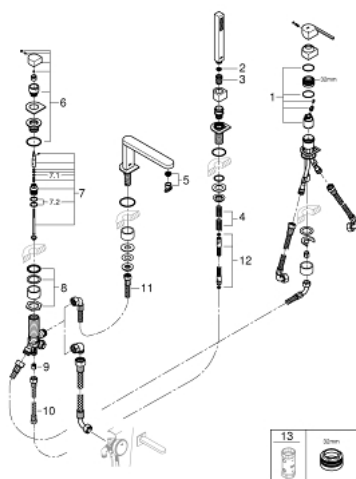

29 307 DC3 GROHE PLUS ЧЕТИРИДУПКОВА КОМБИНАЦИЯ ЗА ВАНА

PRODUCT DESCRIPTION

- Colour: supersteel
- GROHE SilkMove - 35 mm керамичен картуш
- С температурен ограничител
- GROHE LongLife finish
- Състои се от:
 - предварително сглобен чучур с ламинарен аератор
 - елемент за едноръкохватков смесител
 - Метална ръкохватка
 - Превключвател за вана/душ
 - Ръчен душ Euphoria Cube 6.6 l/min
 - метален шлаух 2000 mm (хромиран за всеки цветови вариант)
 - Меки връзки
 - Извод за душ
 - Защита от обратен поток
 - Подходящо за тяло за вграждане 29 037 002
 - Минимално налягане 1 bar.

29 307 DC3 GROHE PLUS ЧЕТИРИДУПКОВА КОМБИНАЦИЯ ЗА ВАНА

SPARE PARTS, януари 2019 – now

- 1: Картуш (Spare part-nr. 46374000)
- 2: Филтър (Spare part-nr. 0700200M)
- 3: Конусна гайка (Spare part-nr. 08864DC0)
- 4: Пружина за кухненски смесители с издърпващ се душ (Spare part-nr. 00869000)
- 5: Аератор (Spare part-nr. 48009000)
- 6: Външна част на превключвател (Spare part-nr. 48494DC0)
- 7: Превключвател (Spare part-nr. 45443000)
- 7.1: Sealing washer $\varnothing 6 \times \varnothing 2$ (Spare part-nr. 0128300M)
- 7.2: Sealing washer (Spare part-nr. 0120500M)
- 8: Shank (Spare part-nr. 45456000)
- 9: Възвратен клапан (Spare part-nr. 08565000)
- 10: Мека връзка (Spare part-nr. 07300000)
- 11: Мека връзка (Spare part-nr. 48018000)
- 12: Метален шлаух за душ (Spare part-nr. 28146000)
- 13: Ключ (Spare part-nr. 19332000)*