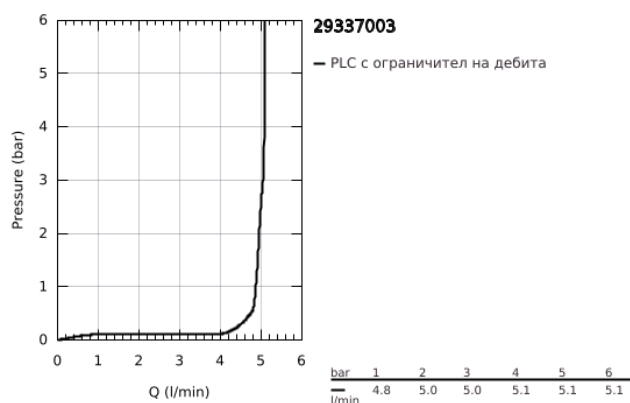

## 29 337 003 EUROSMART ДВУДУПКОВ СМЕСИТЕЛ ЗА УМИВАЛНИК S-РАЗМЕР

### PRODUCT DESCRIPTION

- Colour: хром
- Стенен монтаж
- Метална ръкохватка
- Външна част към тяло за вграждане 23 571 000 / 32 635 000
- Без тяло за вграждане
- Метална розетка
- GROHE LongLife хромирано покритие
- GROHE EcoJoy - технология за намаляване разхода на вода
- максимален дебит (при 3 bar): 5 l/min
- GROHE AquaGuide-регулируем аератор
- Отстояние между отворите 110 mm
- Издаденост 171 mm
- професионална серия