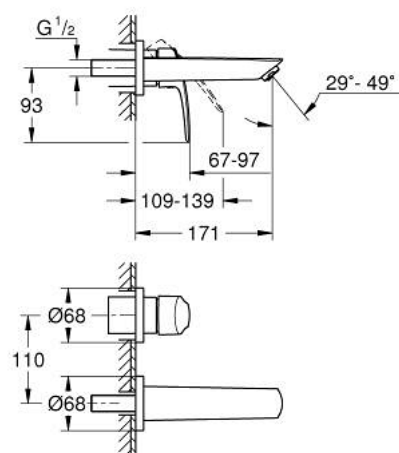

## 29 337 003 EUROSMART ДВУДУПКОВ СМЕСИТЕЛ ЗА УМИВАЛНИК S-РАЗМЕР

### PRODUCT DESCRIPTION

- Colour: хром
- Стенен монтаж
- Метална ръкохватка
- Външна част към тяло за вграждане 23 571 000 / 32 635 000
- Без тяло за вграждане
- Метална розетка
- GROHE LongLife хромирано покритие
- GROHE EcoJoy - технология за намаляване разхода на вода
- максимален дебит (при 3 bar): 5 l/min
- GROHE AquaGuide-регулируем аератор
- Отстояние между отворите 110 mm
- Издаденост 171 mm
- професионална серия

29 337 003 **EUROSMART ДВУДУПКОВ СМЕСИТЕЛ ЗА УМИВАЛНИК**  
**S-РАЗМЕР**

**SPARE PARTS**, юли 2019 – now

- 1: Аератор (Spare part-nr. 46837000)
- 2: Sealing washer (Spare part-nr. 0128200M)
- 3: Ръкохватка (Spare part-nr. 48542000)
- 4: Удължение (Spare part-nr. 46627000)\*
- 5: Удължение (Spare part-nr. 46943000)\*