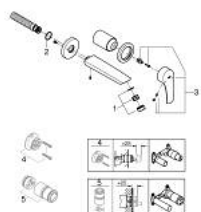

## 29 337 003 EUROSMART ДВУДУПКОВ СМЕСИТЕЛ ЗА УМИВАЛНИК S-РАЗМЕР

### PRODUCT DESCRIPTION

- Colour: хром
- Стенен монтаж
- Метална ръкохватка
- Външна част към тяло за вграждане 23 571 000 / 32 635 000
- Без тяло за вграждане
- Метална розетка
- GROHE LongLife хромирано покритие
- GROHE EcoJoy - технология за намаляване разхода на вода
- максимален дебит (при 3 bar): 5 l/min
- GROHE AquaGuide-регулируем аератор
- Отстояние между отворите 110 mm
- Издаденост 171 mm
- професионална серия

29 337 003 **EUROSMART ДВУДУПКОВ СМЕСИТЕЛ ЗА УМИВАЛНИК**  
**S-РАЗМЕР**

**SPARE PARTS**, юли 2019 – now

- 1: Аератор (Spare part-nr. 46837000)
- 2: Sealing washer (Spare part-nr. 0128200M)
- 3: Ръкохватка (Spare part-nr. 48542000)
- 4: Удължение (Spare part-nr. 46627000)\*
- 5: Удължение (Spare part-nr. 46943000)\*