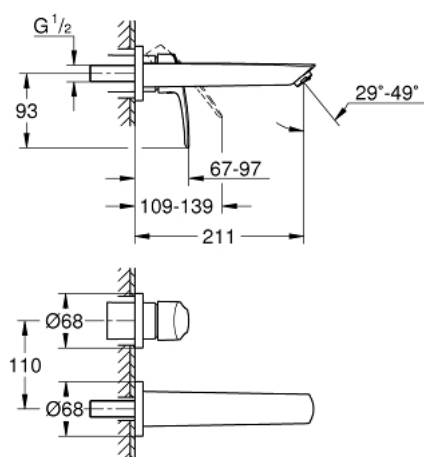

29 338 003 EUROSMART ДВУДУПКОВ СМЕСИТЕЛ ЗА УМИВАЛНИК M-РАЗМЕР

PRODUCT DESCRIPTION

- Colour: хром
- Стенен монтаж
- Метална ръкохватка
- Външна част към тяло за вграждане 23 571 000 / 32 635 000
- Без тяло за вграждане
- Метална розетка
- GROHE LongLife хромирано покритие
- GROHE EcoJoy - технология за намаляване разхода на вода
- максимален дебит (при 3 bar): 5 l/min
- GROHE AquaGuide-регулируем аератор
- Отстояние между отворите 110 mm
- Издаденост 211mm
- професионална серия

29 338 003 **EUROSMART ДВУДУПКОВ СМЕСИТЕЛ ЗА УМИВАЛНИК
M-РАЗМЕР**

SPARE PARTS, юли 2019 – now

- 1: Аератор (Spare part-nr. 46837000)
- 2: Sealing washer (Spare part-nr. 0128200M)
- 3: Ръкохватка (Spare part-nr. 48542000)
- 4: Удължение (Spare part-nr. 46627000)*
- 5: Удължение (Spare part-nr. 46943000)*