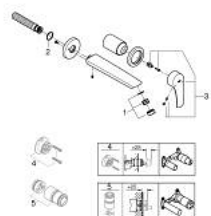

29 338 003 EUROSMART ДВУДУПКОВ СМЕСИТЕЛ ЗА УМИВАЛНИК M-РАЗМЕР

PRODUCT DESCRIPTION

- Colour: хром
- Стенен монтаж
- Метална ръкохватка
- Външна част към тяло за вграждане 23 571 000 / 32 635 000
- Без тяло за вграждане
- Метална розетка
- GROHE LongLife хромирано покритие
- GROHE EcoJoy - технология за намаляване разхода на вода
- максимален дебит (при 3 bar): 5 l/min
- GROHE AquaGuide-регулируем аератор
- Отстояние между отворите 110 mm
- Издаденост 211mm
- професионална серия

29 338 003 **EUROSMART ДВУДУПКОВ СМЕСИТЕЛ ЗА УМИВАЛНИК
M-РАЗМЕР**

SPARE PARTS, юли 2019 – now

- 1: Аератор (Spare part-nr. 46837000)
- 2: Sealing washer (Spare part-nr. 0128200M)
- 3: Ръкохватка (Spare part-nr. 48542000)
- 4: Удължение (Spare part-nr. 46627000)*
- 5: Удължение (Spare part-nr. 46943000)*