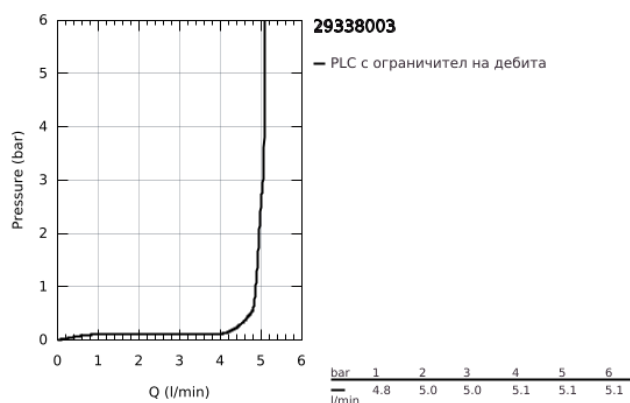

29 338 003 EUROSMART ДВУДУПКОВ СМЕСИТЕЛ ЗА УМИВАЛНИК M-РАЗМЕР

PRODUCT DESCRIPTION

- Colour: хром
- Стенен монтаж
- Метална ръкохватка
- Външна част към тяло за вграждане 23 571 000 / 32 635 000
- Без тяло за вграждане
- Метална розетка
- GROHE LongLife хромирано покритие
- GROHE EcoJoy - технология за намаляване разхода на вода
- максимален дебит (при 3 bar): 5 l/min
- GROHE AquaGuide-регулируем аератор
- Отстояние между отворите 110 mm
- Издаденост 211mm
- професионална серия

29 338 003 **EUROSMART ДВУДУПКОВ СМЕСИТЕЛ ЗА УМИВАЛНИК
M-РАЗМЕР**

SPARE PARTS, юли 2019 – now

- 1: Аератор (Spare part-nr. 46837000)
- 2: Sealing washer (Spare part-nr. 0128200M)
- 3: Ръкохватка (Spare part-nr. 48542000)
- 4: Удължение (Spare part-nr. 46627000)*
- 5: Удължение (Spare part-nr. 46943000)*