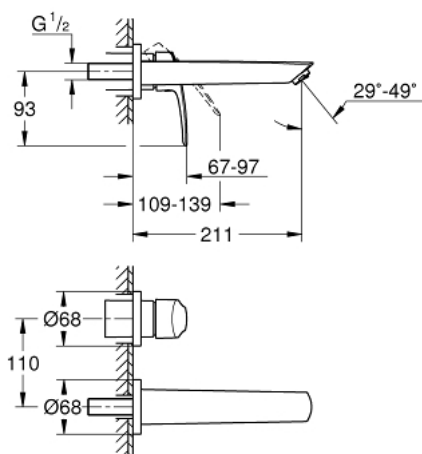

29 338 243 3 EUROSMART ДВУДУПКОВ СМЕСИТЕЛ ЗА УМИВАЛНИК M-РАЗМЕР

PRODUCT DESCRIPTION

- Colour: matte black
- Стенен монтаж
- Метална ръкохватка
- Външна част към тяло за вграждане 23 571 000 / 32 635 000
- Без тяло за вграждане
- Метална розетка
- GROHE EcoJoy - технология за намаляване разхода на вода
- максимален дебит (при 3 bar): 5 l/min
- GROHE AquaGuide-регулируем аератор
- Отстояние между отворите 110 mm
- Издаденост 211mm
- професионална серия

29 338 243 3 EUROSMART ДВУДУПКОВ СМЕСИТЕЛ ЗА УМИВАЛНИК M-РАЗМЕР

SPARE PARTS, февруари 2023 – now

- 1: Аератор (Spare part-nr. 468372430)
- 2: Sealing washer (Spare part-nr. 0128200M)
- 3: Ръкохватка (Spare part-nr. 485422430)
- 4: Удължение (Spare part-nr. 46627000)*
- 5: Удължение (Spare part-nr. 46943000)*