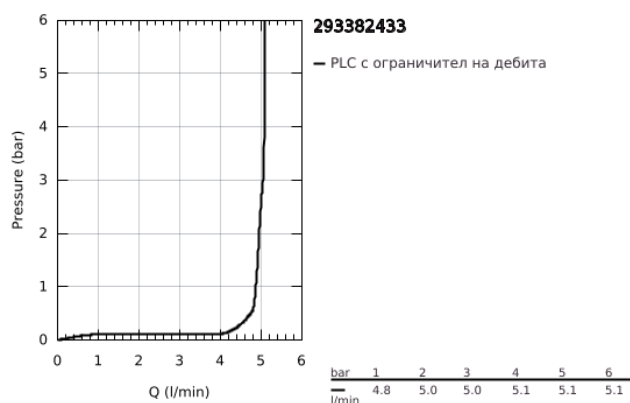

29 338 243 3 EUROSMART ДВУДУПКОВ СМЕСИТЕЛ ЗА УМИВАЛНИК M-РАЗМЕР

PRODUCT DESCRIPTION

- Colour: matte black
- Стенен монтаж
- Метална ръкохватка
- Външна част към тяло за вграждане 23 571 000 / 32 635 000
- Без тяло за вграждане
- Метална розетка
- GROHE EcoJoy - технология за намаляване разхода на вода
- максимален дебит (при 3 bar): 5 l/min
- GROHE AquaGuide-регулируем аератор
- Отстояние между отворите 110 mm
- Издаденост 211mm
- професионална серия

29 338 243 3 EUROSMART ДВУДУПКОВ СМЕСИТЕЛ ЗА УМИВАЛНИК M-РАЗМЕР

SPARE PARTS, февруари 2023 – now

- 1: Аератор (Spare part-nr. 468372430)
- 2: Sealing washer (Spare part-nr. 0128200M)
- 3: Ръкохватка (Spare part-nr. 485422430)
- 4: Удължение (Spare part-nr. 46627000)*
- 5: Удължение (Spare part-nr. 46943000)*