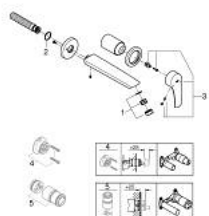

29 338 243 3 EUROSMART ДВУДУПКОВ СМЕСИТЕЛ ЗА УМИВАЛНИК M-РАЗМЕР

PRODUCT DESCRIPTION

- Colour: matte black
- Стенен монтаж
- Метална ръкохватка
- Външна част към тяло за вграждане 23 571 000 / 32 635 000
- Без тяло за вграждане
- Метална розетка
- GROHE EcoJoy - технология за намаляване разхода на вода
- максимален дебит (при 3 bar): 5 l/min
- GROHE AquaGuide-регулируем аератор
- Отстояние между отворите 110 mm
- Издаденост 211mm
- професионална серия

29 338 243 3 EUROSMART ДВУДУПКОВ СМЕСИТЕЛ ЗА УМИВАЛНИК M-РАЗМЕР

SPARE PARTS, февруари 2023 – now

- 1: Аератор (Spare part-nr. 468372430)
- 2: Sealing washer (Spare part-nr. 0128200M)
- 3: Ръкохватка (Spare part-nr. 485422430)
- 4: Удължение (Spare part-nr. 46627000)*
- 5: Удължение (Spare part-nr. 46943000)*