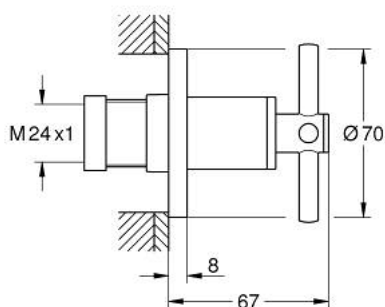

29 396 AL0 ATRIO ВГРАДЕН ВЕНТИЛ, ВЪНШНА ЧАСТ

PRODUCT DESCRIPTION

- Colour: brushed hard graphite
- за GROHE вграден вентил 35 028 000/29 032 000
- GROHE LongLife finish
- Безстепенна, регулируема дълбочина на монтаж 20 - 80 mm
- Розетка с резба и уплътнение
- Кръстовидна ръкохватка

29 396 AL0 ATRIO ВГРАДЕН ВЕНТИЛ, ВЪНШНА ЧАСТ

SPARE PARTS, септември 2021 – now

1: Extension for spindle (Spare part-nr. 45988000)

2: Cross handles (Spare part-nr. 14215AL0)