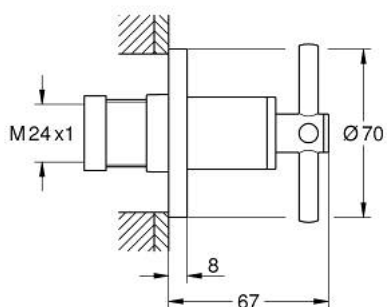

### PRODUCT DESCRIPTION

- Colour: brushed warm sunset
- за GROHE вграден вентил 35 028 000/29 032 000
- GROHE LongLife finish
- Безстепенна, регулируема дълбочина на монтаж 20 - 80 mm
- Розетка с резба и уплътнение
- Кръстовидна ръкохватка