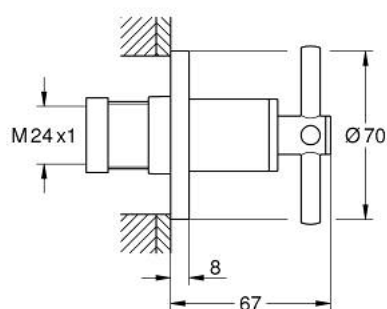

29 396 GL0 ATRIO ВГРАДЕН ВЕНТИЛ, ВЪНШНА ЧАСТ

PRODUCT DESCRIPTION

- Colour: cool Sunrise
- за GROHE вграден вентил 35 028 000/29 032 000
- GROHE LongLife finish
- Безстепенна, регулируема дълбочина на монтаж 20 - 80 mm
- Розетка с резба и уплътнение
- Кръстовидна ръкохватка

29 396 GL0 ATRIO ВГРАДЕН ВЕНТИЛ, ВЪНШНА ЧАСТ

SPARE PARTS, септември 2021 – now

1: Extension for spindle (Spare part-nr. 45988000)

2: Cross handles (Spare part-nr. 14215GL0)