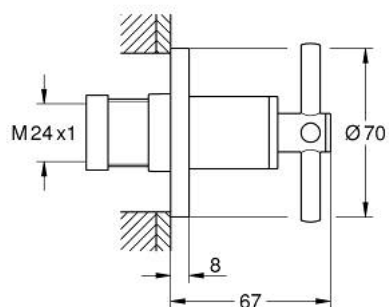

29 396 KF0 ATRIO ВГРАДЕН ВЕНТИЛ, ВЪНШНА ЧАСТ

PRODUCT DESCRIPTION

- Colour: phantom black
- за GROHE вграден вентил 35 028 000/29 032 000
- Безстепенна, регулируема дълбочина на монтаж 20 - 80 mm
- Розетка с резба и уплътнение
- Кръстовидна ръкохватка

29 396 KF0 ATRIO ВГРАДЕН ВЕНТИЛ, ВЪНШНА ЧАСТ

SPARE PARTS, януари 2024 – now

1: Extension for spindle (Spare part-nr. 45988000)

2: Cross handles (Spare part-nr. 14215KF0)