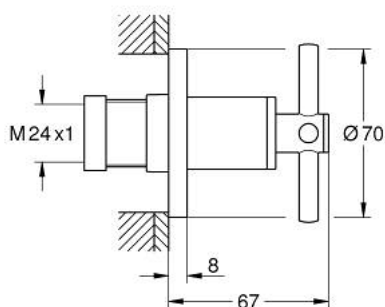

## 29 396 MG0 ATRIO ВГРАДЕН ВЕНТИЛ, ВЪНШНА ЧАСТ

### PRODUCT DESCRIPTION

- Colour: satin graphite
- за GROHE вграден вентил 35 028 000/29 032 000
- GROHE LongLife finish
- Безстепенна, регулируема дълбочина на монтаж 20 - 80 mm
- Розетка с резба и уплътнение
- Кръстовидна ръкохватка