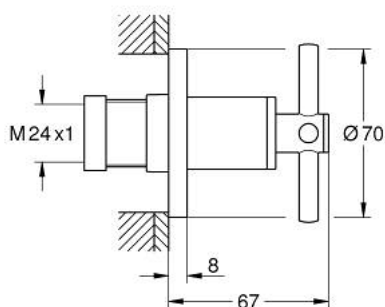

29 396 MS0 ATRIO ВГРАДЕН ВЕНТИЛ, ВЪНШНА ЧАСТ

PRODUCT DESCRIPTION

- Colour: satin steel
- за GROHE вграден вентил 35 028 000/29 032 000
- GROHE LongLife finish
- Безстепенна, регулируема дълбочина на монтаж 20 - 80 mm
- Розетка с резба и уплътнение
- Кръстовидна ръкохватка

29 396 MS0 ATRIO ВГРАДЕН ВЕНТИЛ, ВЪНШНА ЧАСТ

SPARE PARTS, октомври 2022 – now

1: Extension for spindle (Spare part-nr. 45988000)

2: Cross handles (Spare part-nr. 14215MS0)