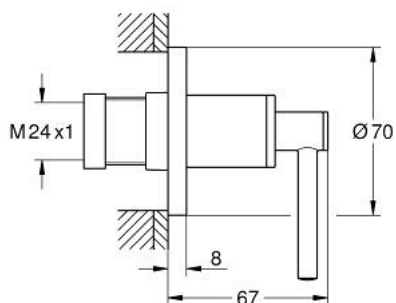

## 29 397 AL0 ATRIO ВГРАДЕН ВЕНТИЛ, ВЪНШНА ЧАСТ

### PRODUCT DESCRIPTION

- Colour: brushed hard graphite
- за GROHE вграден вентил 35 028 000/29 032 000
- GROHE LongLife finish
- Безстепенна, регулируема дълбочина на монтаж 20 - 80 mm
- Розетка с резба и уплътнение
- С лостови ръкохватки